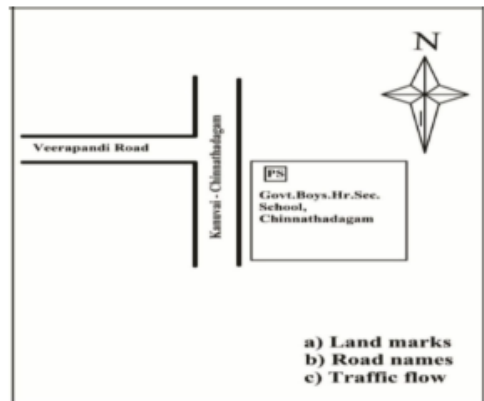

Key MAP View