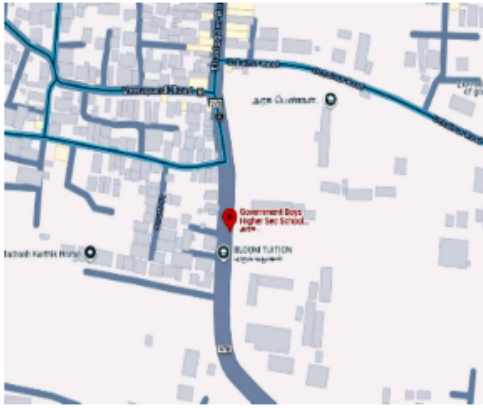

Nazri Naksha