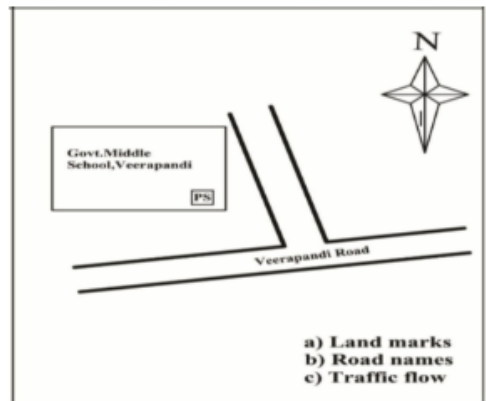

Key MAP View