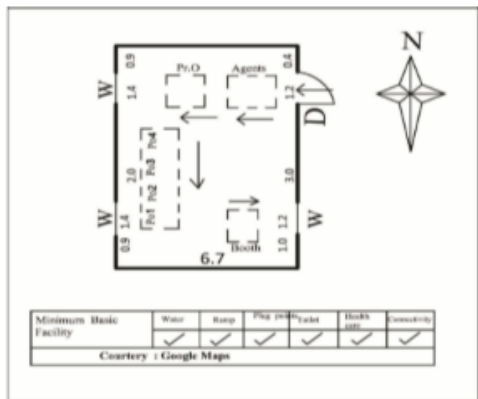

Google Map View

Polling Station Building Front View

Polling Station Front View

Cad View

Key MAP View

<p>S 1</p> <p>பெயர் : பிரியதர்சினி தந்தை பெயர் : ஜெயராமன் வீட்டு எண் : 2 வயது : 28 பாலினம் : பெண்</p> <p>Photo is available</p>	WJB2604163	<p>2</p> <p>பெயர் : அருண் குமார் ரா தந்தை பெயர் : ராஜேந்திரன் வீட்டு எண் : 1 ஏ வயது : 31 பாலினம் : ஆண்</p> <p>Photo is available</p>	WJB4945911	<p>3</p> <p>பெயர் : சின்னசாமி தந்தை பெயர் : அய்யாசாமி வீட்டு எண் : 2 வயது : 69 பாலினம் : ஆண்</p> <p>Photo is available</p>	WJB3819604
<p>4</p> <p>பெயர் : மருதம்மாள் கணவர் பெயர் : சின்னசாமி வீட்டு எண் : 2 வயது : 61 பாலினம் : பெண்</p> <p>Photo is available</p>	WJB3819612	<p>5</p> <p>பெயர் : மரகதமணி தந்தை பெயர் : ராமசாமி வீட்டு எண் : 2 வயது : 29 பாலினம் : பெண்</p> <p>Photo is available</p>	WJB2604247	<p>6</p> <p>பெயர் : சக்திவேல் தந்தை பெயர் : குமார் வீட்டு எண் : 2 வயது : 28 பாலினம் : ஆண்</p> <p>Photo is available</p>	WJB2604072
<p>S2 7</p> <p>பெயர் : மனோஜ் தந்தை பெயர் : கிருஷ்ணசாமி வீட்டு எண் : 2/118 வயது : 33 பாலினம் : ஆண்</p> <p>Photo is available</p>	WJB1225705	<p>8</p> <p>பெயர் : விஜயா கணவர் பெயர் : அய்யாசாமி வீட்டு எண் : 2A வயது : 62 பாலினம் : பெண்</p> <p>Photo is available</p>	WJB3819620	<p>9</p> <p>பெயர் : வேடியப்பன் தந்தை பெயர் : சாமிகண்ணு வீட்டு எண் : 3 வயது : 43 பாலினம் : ஆண்</p> <p>Photo is available</p>	WJB2604213
<p>10</p> <p>பெயர் : லட்சுமி கணவர் பெயர் : வெள்ளிங்கிரி வீட்டு எண் : 3 வயது : 35 பாலினம் : பெண்</p> <p>Photo is available</p>	WJB3016169	<p>11</p> <p>பெயர் : கவிதா கணவர் பெயர் : கருப்புசாமி வீட்டு எண் : 38 வயது : 34 பாலினம் : பெண்</p> <p>Photo is available</p>	WJB4151577	<p>12</p> <p>பெயர் : சத்யா கணவர் பெயர் : ரமேஷ் வீட்டு எண் : 3 வயது : 32 பாலினம் : பெண்</p> <p>Photo is available</p>	WJB2604122
<p>13</p> <p>பெயர் : சபிதா தந்தை பெயர் : திருநாவுகரசு வீட்டு எண் : 3 வயது : 31 பாலினம் : பெண்</p> <p>Photo is available</p>	WJB2604221	<p>14</p> <p>பெயர் : சரவண குமார் தந்தை பெயர் : பழனிசாமி வீட்டு எண் : 3 வயது : 31 பாலினம் : ஆண்</p> <p>Photo is available</p>	WJB3200185	<p>15</p> <p>பெயர் : ராகுல் தந்தை பெயர் : மாணிக்கவாசகம் வீட்டு எண் : 3 வயது : 28 பாலினம் : ஆண்</p> <p>Photo is available</p>	WJB2604031
<p>16</p> <p>பெயர் : விஜய்பிரபாகர் வெ தந்தை பெயர் : வெள்ளிங்கிரி வீட்டு எண் : 3 வயது : 28 பாலினம் : ஆண்</p> <p>Photo is available</p>	WJB2604296	<p>17</p> <p>பெயர் : காயத்திரி தந்தை பெயர் : சின்னசாமி வீட்டு எண் : 3-2 வயது : 35 பாலினம் : பெண்</p> <p>Photo is available</p>	WJB0425470	<p>18</p> <p>பெயர் : ஜுவஹர் கி தந்தை பெயர் : கிருஷ்ணசாமி வீட்டு எண் : 3-8 வயது : 35 பாலினம் : ஆண்</p> <p>Photo is available</p>	WJB0426312
<p>19</p> <p>பெயர் : ப ரஞ்சனபிரியா கணவர் பெயர் : கே ஜுவஹர் வீட்டு எண் : 3/8 வயது : 29 பாலினம் : பெண்</p> <p>Photo is available</p>	WJB4972444	<p>20</p> <p>பெயர் : சுகுணாமேரி கணவர் பெயர் : ஹெரால்டு ஜான்சன் வீட்டு எண் : 3-8A வயது : 37 பாலினம் : பெண்</p> <p>Photo is available</p>	WJB2236583	<p>21</p> <p>பெயர் : மாரியப்பன் தந்தை பெயர் : வீரனன் வீட்டு எண் : 3-9A வயது : 55 பாலினம் : ஆண்</p> <p>Photo is available</p>	WJB2604262
<p>22</p> <p>பெயர் : விங்கேஸ்வரி கணவர் பெயர் : மாரியப்பன் வீட்டு எண் : 3-9A வயது : 51 பாலினம் : பெண்</p> <p>Photo is available</p>	WJB2604270	<p>23</p> <p>பெயர் : கௌசல்யா தந்தை பெயர் : மாரியப்பன் வீட்டு எண் : 3/9ஏ வயது : 24 பாலினம் : பெண்</p> <p>Photo is available</p>	WJB4059713	<p>24</p> <p>பெயர் : கவியரசன் ம தந்தை பெயர் : வி மாரியப்பன் வீட்டு எண் : 3/9 வயது : 22 பாலினம் : ஆண்</p> <p>Photo is available</p>	WJB4980611
<p>25</p> <p>பெயர் : பிரசாந்த் தந்தை பெயர் : அய்யாசாமி வீட்டு எண் : 3-10 வயது : 26 பாலினம் : ஆண்</p> <p>Photo is available</p>	WJB3301157	<p>26</p> <p>பெயர் : அஷ்வின் பி தந்தை பெயர் : பாபு வீட்டு எண் : 3/14 வயது : 25 பாலினம் : ஆண்</p> <p>Photo is available</p>	WJB4052023	<p>27</p> <p>பெயர் : கோமதி கணவர் பெயர் : ஜெயசீலன் ஜெயசீலன் வீட்டு எண் : veerapandi24 வயது : 38 பாலினம் : பெண்</p> <p>Photo is available</p>	WJB5004437
<p>28</p> <p>பெயர் : கலைவாணி தந்தை பெயர் : சின்னராஜ் வீட்டு எண் : 3/16A வயது : 38 பாலினம் : பெண்</p> <p>Photo is available</p>	WJB0422840	<p>29</p> <p>பெயர் : ரீனா கணவர் பெயர் : சுப்பிரமணி வீட்டு எண் : 3-17 வயது : 35 பாலினம் : பெண்</p> <p>Photo is available</p>	WJB4495719	<p>30</p> <p>பெயர் : ரங்கசாமி தந்தை பெயர் : வெங்கட்ராமகவுண்டர் வீட்டு எண் : 3-18 வயது : 60 பாலினம் : ஆண்</p> <p>Photo is available</p>	WJB3016219