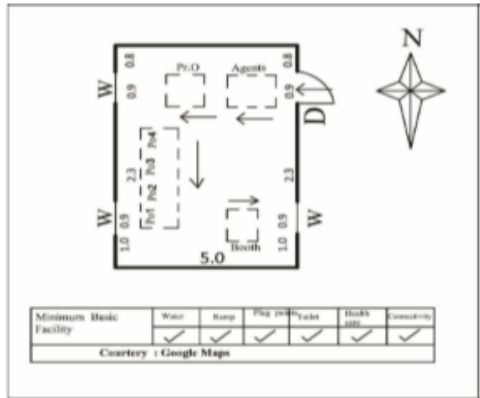

Google Map View

Polling Station Building Front View

Polling Station Front View

Cad View

Key MAP View

சட்டமன்றத் தொகுதியின் எண் மற்றும் பெயர் : 117-கவுண்டம்பாளையம் பிரிவு எண் மற்றும் பெயர் 1-வார்டு எண் 8 சுவாமி விவேகானந்தர் நகர்