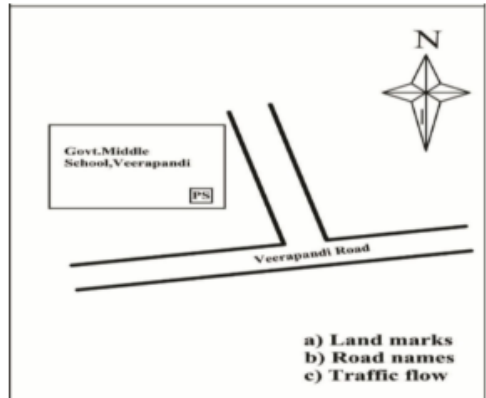

Google Map View

Polling Station Building Front View

Polling Station Front View

Cad View

Key MAP View

சட்டமன்றத் தொகுதியின் எண் மற்றும் பெயர் : 117-கவுண்டம்பாளையம் பிரிவு எண் மற்றும் பெயர் 1-வார்டு எண் 8 சுவாமி விவேகானந்தர் நகர்