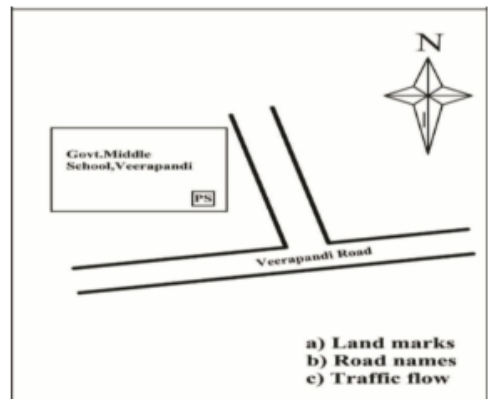

Key MAP View