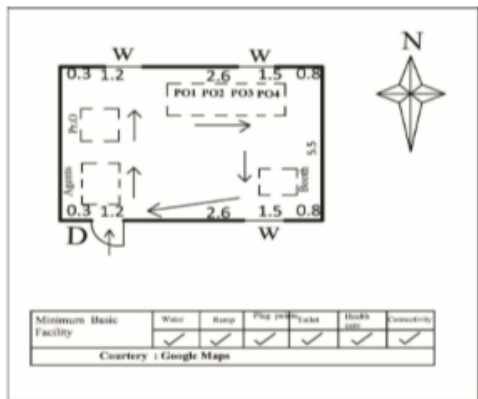

Google Map View

Polling Station Building Front View

Polling Station Front View

Cad View

Key MAP View

1 பெயர் : சேகர் தந்தை பெயர்: முனியாண்டி வீட்டு எண் : 1 வயது : 61 பாலினம் : ஆண்	WJB6613947 Photo is available	2 பெயர் : மணிமேகலை கணவர் பெயர்: சேகர் வீட்டு எண் : 1 வயது : 52 பாலினம் : பெண்	WJB6610737 Photo is available	3 பெயர் : கோகுல் கிருஷ்ணன் கருப்புசாமி தந்தை பெயர்: கருப்புசாமி வீட்டு எண் : 1/14-6 வயது : 27 பாலினம் : ஆண்	WJB4167755 Photo is available
4 பெயர் : புனிதாவல்லி கணவர் பெயர்: ராஜாமணி வீட்டு எண் : 1-59 வயது : 49 பாலினம் : பெண்	WJB1074350 Photo is available	5 பெயர் : ஆறுசாமி தந்தை பெயர்: மந்திரியப்பகவுண்டர் வீட்டு எண் : 1A வயது : 81 பாலினம் : ஆண்	WJB3855046 Photo is available	6 பெயர் : கருப்பத்தாள் கணவர் பெயர்: ஆறுசாமி வீட்டு எண் : 1A வயது : 76 பாலினம் : பெண்	MPR5210737 Photo is available
7 பெயர் : கருப்புசாமி தந்தை பெயர்: ஆறுச்சாமி வீட்டு எண் : 1B வயது : 52 பாலினம் : ஆண்	MPR5210745 Photo is available	8 பெயர் : ராதாமணி கணவர் பெயர்: கருப்புசாமி வீட்டு எண் : 1B வயது : 47 பாலினம் : பெண்	MPR5210752 Photo is available	9 பெயர் : மாரத்தாள் கணவர் பெயர்: காசியப்பகவுண்டர் வீட்டு எண் : 2 வயது : 87 பாலினம் : பெண்	WJB3855061 Photo is available
10 பெயர் : ரத்தினசாமி தந்தை பெயர்: காசியப்பகவுண்டர் வீட்டு எண் : 2 வயது : 60 பாலினம் : ஆண்	WJB3855079 Photo is available	11 பெயர் : புவனேஸ்வரன் தந்தை பெயர்: ஆறுமுகநாயக்கர் வீட்டு எண் : 3 வயது : 59 பாலினம் : ஆண்	MPR5211321 Photo is available	12 பெயர் : தனலட்சுமி கணவர் பெயர்: புவனேஸ்வரன் வீட்டு எண் : 3 வயது : 43 பாலினம் : பெண்	MPR5210760 Photo is available
13 பெயர் : கலைமதி தந்தை பெயர்: பாப்பம்மாள் வீட்டு எண் : 3/108 ஏ வயது : 60 பாலினம் : பெண்	FRW4037768 Photo is available	14 பெயர் : மருதாத்தாள் கணவர் பெயர்: காசியப்பகவுண்டர் வீட்டு எண் : 4 வயது : 82 பாலினம் : பெண்	MPR1978006 Photo is available	15 பெயர் : நாச்சாத்தாள் கணவர் பெயர்: சிவசாமி வீட்டு எண் : 4 வயது : 70 பாலினம் : பெண்	MPR3259918 Photo is available
16 பெயர் : சகுந்தலா கணவர் பெயர்: செல்வராஜ் வீட்டு எண் : 4 வயது : 55 பாலினம் : பெண்	WJB3855095 Photo is available	17 பெயர் : ஜெயந்தி தந்தை பெயர்: சிவசாமி வீட்டு எண் : 4 வயது : 42 பாலினம் : பெண்	MPR3259926 Photo is available	S 18 பெயர் : தினேஷ்குமார் தந்தை பெயர்: செருமாளசாமி வீட்டு எண் : 4/4 ப வயது : 33 பாலினம் : ஆண்	WJB1714807 Photo is available
S 19 பெயர் : கலைச்செல்வி கணவர் பெயர்: சிவக்குமார் வீட்டு எண் : 4-5 வயது : 37 பாலினம் : பெண்	WJB1715184 Photo is available	S 20 பெயர் : மகேஸ்வரி கணவர் பெயர்: திருமந்தி வீட்டு எண் : 4-16 வயது : 48 பாலினம் : பெண்	WJB1714740 Photo is available	S2 21 பெயர் : சத்யா தந்தை பெயர்: சின்னசாமி வீட்டு எண் : 4-22 வயது : 34 பாலினம் : பெண்	WJB2077832 Photo is available
S 22 பெயர் : கிருத்திகா ஞா தந்தை பெயர்: செல்வராஜ் வீட்டு எண் : 4-23 வயது : 37 பாலினம் : பெண்	WJB1715127 Photo is available	S 23 பெயர் : அனுஷா தந்தை பெயர்: முனிசாமி வீட்டு எண் : 4/32 வயது : 25 பாலினம் : பெண்	WJB4225348 Photo is available	S 24 பெயர் : ராதா கணவர் பெயர்: சரவணன் வீட்டு எண் : 4-34 வயது : 39 பாலினம் : பெண்	WJB1714880 Photo is available
25 பெயர் : சுரேந்திரகுமார் தந்தை பெயர்: ரங்கசாமி வீட்டு எண் : 4-37 வயது : 50 பாலினம் : ஆண்	WJB1714757 Photo is available	26 பெயர் : கஸ்தூரி தந்தை பெயர்: நடராஜ் வீட்டு எண் : 4-37a வயது : 32 பாலினம் : பெண்	WJB1934769 Photo is available	27 பெயர் : ஹரீஸ் தந்தை பெயர்: மருதாசலம் வீட்டு எண் : 4/47 வயது : 23 பாலினம் : ஆண்	WJB4352720 Photo is available
28 பெயர் : பிரதிபா தந்தை பெயர்: பண்ணாரி வீட்டு எண் : 4/60 வயது : 24 பாலினம் : பெண்	WJB4349486 Photo is available	S 29 பெயர் : ஹரிணி தந்தை பெயர்: ஜிவானந்தம் வீட்டு எண் : 4/96 வயது : 24 பாலினம் : பெண்	WJB4352332 Photo is available	S 30 பெயர் : யுவராணி தந்தை பெயர்: முனிசாமி வீட்டு எண் : 4-99 வயது : 34 பாலினம் : பெண்	WJB1934819 Photo is available