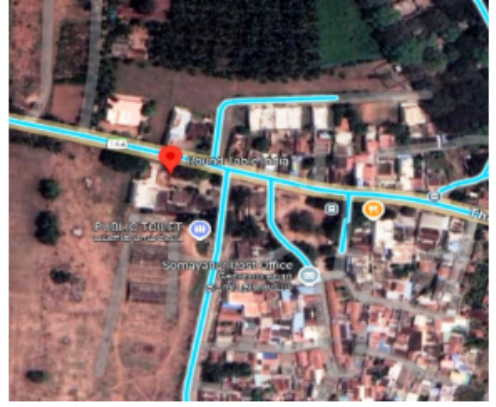

Google Map View