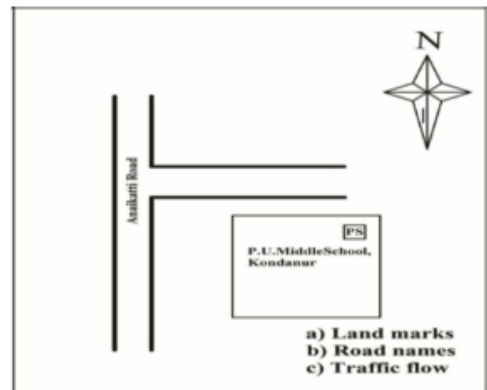

Key MAP View