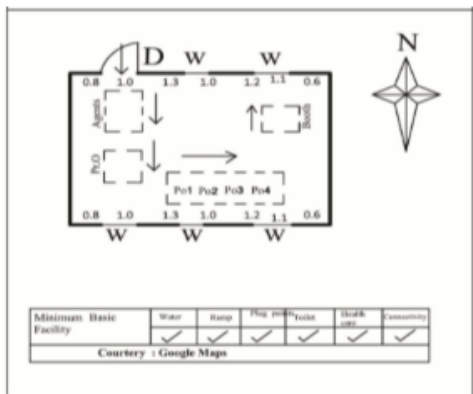

Google Map View

Polling Station Building Front View

AC - 117 Kavundampalayam (Front Building View)

Polling Station Front View

AC - 117 Kavundampalayam (Front Building View)

Cad View

Key MAP View

1 பெயர் : மணி தந்தை பெயர்: மருதன் வீட்டு எண் : 1 வயது : 34 பாலினம் : ஆண் Photo is available	WJB0429415	2 பெயர் : பழனிமாமன் கணவர் பெயர்: மாரிமுத்து வீட்டு எண் : 2 வயது : 84 பாலினம் : பெண் Photo is available	WJB3857554	3 பெயர் : வீராசாமி தந்தை பெயர்: மாரிமுத்து வீட்டு எண் : 2 வயது : 65 பாலினம் : ஆண் Photo is available	WJB3857562
4 பெயர் : புஷ்பா கணவர் பெயர்: மாரிமுத்து வீட்டு எண் : 3-35 வயது : 34 பாலினம் : பெண் Photo is available	WJB2237127	5 பெயர் : உமையா கணவர் பெயர்: அபு வீட்டு எண் : 5 வயது : 53 பாலினம் : பெண் Photo is available	MPR5226170	6 பெயர் : வள்ளி கணவர் பெயர்: ரங்கசாமி வீட்டு எண் : 8 வயது : 59 பாலினம் : பெண் Photo is available	MPR5225743
7 பெயர் : வேலுமணி தந்தை பெயர்: ரங்கசாமி வீட்டு எண் : 8 வயது : 39 பாலினம் : பெண் Photo is available	MPR5225750	8 பெயர் : பாப்பம்மாள் கணவர் பெயர்: கக்கி வீட்டு எண் : 9-1 வயது : 78 பாலினம் : பெண் Photo is available	WJB3857588	9 பெயர் : பொன்னம்மாள் கணவர் பெயர்: கக்கி வீட்டு எண் : 10 வயது : 69 பாலினம் : பெண் Photo is available	WJB3857604
10 பெயர் : முருகன் தந்தை பெயர்: கக்கி வீட்டு எண் : 10 வயது : 40 பாலினம் : ஆண் Photo is available	MPR5225768	11 பெயர் : லட்சுமி கணவர் பெயர்: முருகன் வீட்டு எண் : 10 வயது : 40 பாலினம் : பெண் Photo is available	MPR5227517	12 பெயர் : வீரபத்திரன் தந்தை பெயர்: கக்கி வீட்டு எண் : 10-1 வயது : 47 பாலினம் : ஆண் Photo is available	MPR5226642
13 பெயர் : சித்ரா கணவர் பெயர்: வீரபத்திரன் வீட்டு எண் : 10-1 வயது : 41 பாலினம் : பெண் Photo is available	MPR2475697	14 பெயர் : மாரி தந்தை பெயர்: மருதாச்சலம் வீட்டு எண் : 11 வயது : 61 பாலினம் : ஆண் Photo is available	WJB3857612	15 பெயர் : மருதன் தந்தை பெயர்: ரங்கன் வீட்டு எண் : 11A வயது : 60 பாலினம் : ஆண் Photo is available	MPR5226667
16 பெயர் : மருதி கணவர் பெயர்: மருதன் வீட்டு எண் : 11-A வயது : 55 பாலினம் : பெண் Photo is available	MPR5226659	17 பெயர் : ராஜாமணி கணவர் பெயர்: ராமராஜ் வீட்டு எண் : 12 வயது : 65 பாலினம் : பெண் Photo is available	WJB2604502	18 பெயர் : மணி தந்தை பெயர்: காடன் வீட்டு எண் : 12 வயது : 47 பாலினம் : ஆண் Photo is available	WJB3857620
19 பெயர் : பழனிச்சாமி தந்தை பெயர்: முருகன் வீட்டு எண் : 12/30 வயது : 30 பாலினம் : ஆண் Photo is available	WJB4318283	20 பெயர் : முருகன் தந்தை பெயர்: ரங்கன் வீட்டு எண் : 12-56 வயது : 51 பாலினம் : ஆண் Photo is available	WJB0049056	21 பெயர் : பொன்னம்மாள் கணவர் பெயர்: முருகன் வீட்டு எண் : 12-56 வயது : 49 பாலினம் : பெண் Photo is available	WJB0049064
22 பெயர் : வள்ளி கணவர் பெயர்: குப்புசாமி வீட்டு எண் : 12-76 வயது : 41 பாலினம் : பெண் Photo is available	WJB0183863	23 பெயர் : பாலம்மாள் கணவர் பெயர்: குமரன் வீட்டு எண் : 13 வயது : 66 பாலினம் : பெண் Photo is available	MPR3088986	24 பெயர் : அசோக்குமார் தந்தை பெயர்: செல்வி வீட்டு எண் : 13 வயது : 30 பாலினம் : ஆண் Photo is available	WJB1715820
25 பெயர் : சத்தியா தந்தை பெயர்: பழனிசாமி வீட்டு எண் : 13 வயது : 30 பாலினம் : பெண் Photo is available	WJB1715739	26 பெயர் : கீதா தந்தை பெயர்: ரங்கசாமி வீட்டு எண் : 13-8 வயது : 36 பாலினம் : பெண் Photo is available	WJB0183731	27 பெயர் : லட்சுமி தந்தை பெயர்: மல்லன் வீட்டு எண் : 13-9 வயது : 36 பாலினம் : பெண் Photo is available	WJB0183749
28 பெயர் : ராணி தாயின் பெயர்: மருதி வீட்டு எண் : 13-9 வயது : 36 பாலினம் : பெண் Photo is available	WJB0429431	29 பெயர் : வீரமணி தந்தை பெயர்: வீரபத்திரன் வீட்டு எண் : 13-10 வயது : 24 பாலினம் : பெண் Photo is available	WJB4059788	30 பெயர் : சக்திகுமார் வீ தந்தை பெயர்: வீரபத்திரன் வீட்டு எண் : 13/10 வயது : 21 பாலினம் : ஆண் Photo is available	WJB5093166