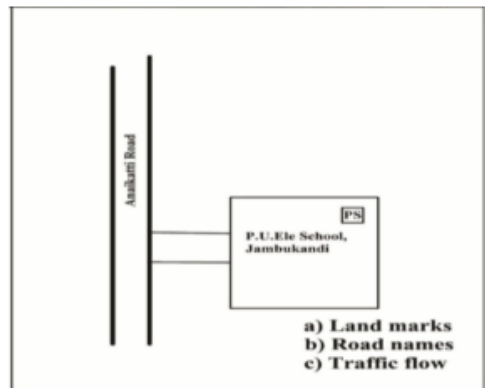

Key MAP View