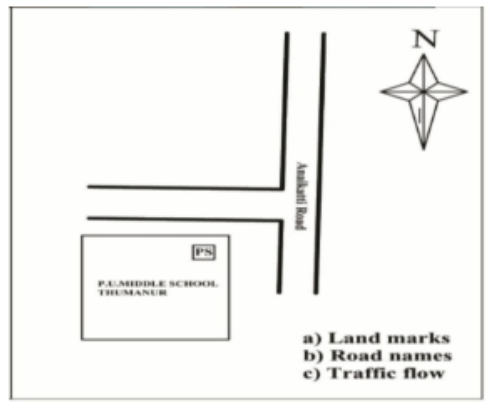

Key MAP View