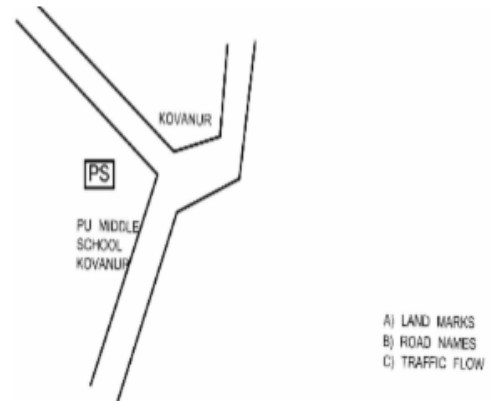

Key MAP View