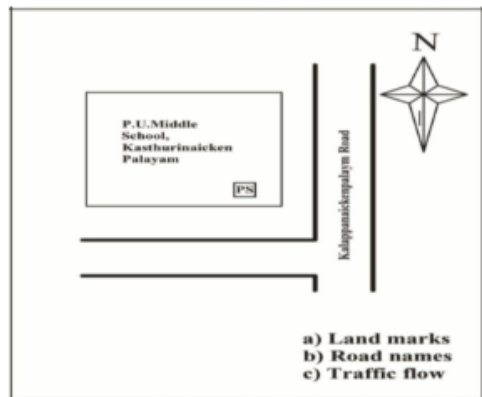

Key MAP View