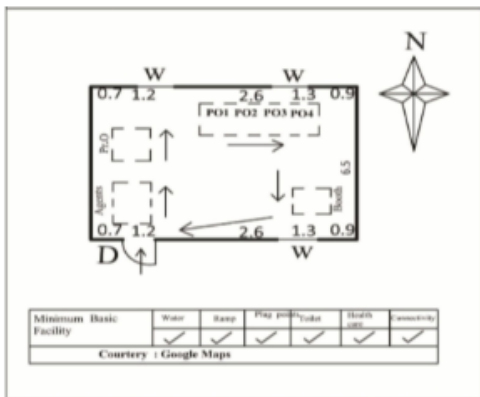

Google Map View

Polling Station Building Front View

AC - 117 Kavundampalayam (Front Building View)

Polling Station Front View

AC - 117 Kavundampalayam (Front Building View)

Cad View

Key MAP View

சட்டமன்றத் தொகுதியின் எண் மற்றும் பெயர் : 117-கவுண்டம்பாளையம் பிரிவு எண் மற்றும் பெயர் 1-வார்டு எண் 9,10 கஸ்தூரிநாயக்கன்பாளையம்