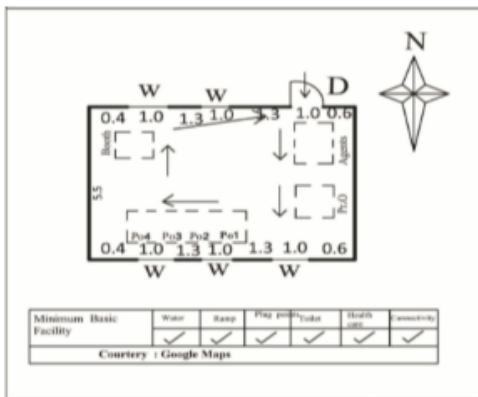

Google Map View

Polling Station Building Front View

Polling Station Front View

Cad View

Key MAP View

1 பெயர் : செளகார்த்திகா ஞா கணவர் பெயர்: கணேஷன் வீட்டு எண் : 2/431-20 வயது : 31 பாலினம் : பெண் Photo is available	WJB4894507	2 பெயர் : வி பத்மபிரியா தந்தை பெயர்: விஸ்வநாதன் வீட்டு எண் : 3 வயது : 28 பாலினம் : பெண் Photo is available	WJB3200607	3 பெயர் : அஷ்வின் தந்தை பெயர்: ஜெயநாதன் வீட்டு எண் : 3 வயது : 27 பாலினம் : ஆண் Photo is available	WJB3200623
# 4 பெயர் : எஸ் விமல்ராணி கணவர் பெயர்: சாம் பெஞ்சமின் வீட்டு எண் : 3-64b4 வயது : 42 பாலினம் : பெண் Photo is available	WJB2606796	5 பெயர் : சுப்பிரமணியம் தந்தை பெயர்: ராஜகோபால் வீட்டு எண் : 3/165 பீ-21 வயது : 70 பாலினம் : ஆண் Photo is available	WJB3399466	6 பெயர் : டெய்சி பிரசன்னா தந்தை பெயர்: மோசஸ் செல்வதாஸ் வீட்டு எண் : 3/256e6 வயது : 23 பாலினம் : பெண் Photo is available	WJB4621256
7 பெயர் : வின்சன்ட் தந்தை பெயர்: ஆண்ட்ரோஸ் வீட்டு எண் : 3/334 ஜே வயது : 58 பாலினம் : ஆண் Photo is available	IBU2891836	8 பெயர் : ஜூலி கணவர் பெயர்: வின்சன்ட் வீட்டு எண் : 3/334 ஜே வயது : 50 பாலினம் : பெண் Photo is available	JBB1910207	9 பெயர் : மாரோக்கிலில்சன்சஞ்சு தந்தை பெயர்: மாரோக்கி ஆன்ட்ரூஸ் வில்சன் வீட்டு எண் : 3/334j வயது : 26 பாலினம் : ஆண் Photo is available	WJB4089330
10 பெயர் : மாரோக்கி வில்சன் மினு தந்தை பெயர்: மாரோக்கி ஆன்ட்ரூஸ் வில்சன் வீட்டு எண் : 3/334 ஜே வயது : 22 பாலினம் : பெண் Photo is available	WJB4966917	11 பெயர் : வினோத் குமார் தந்தை பெயர்: கருணாகரன் வீட்டு எண் : 3/391-ஈ வயது : 48 பாலினம் : ஆண் Photo is available	WJB4621496	12 பெயர் : சாமி தந்தை பெயர்: வினோத் குமார் வீட்டு எண் : 3/391-ஈ வயது : 46 பாலினம் : ஆண் Photo is available	IBU0529552
13 பெயர் : லீபா கணவர் பெயர்: சதீசன் வீட்டு எண் : 3-428-B2 வயது : 51 பாலினம் : பெண் Photo is available	MPR5269931	14 பெயர் : ரங்கசாமி தந்தை பெயர்: மாகாளி வீட்டு எண் : 3-453 பி-2 வயது : 29 பாலினம் : ஆண் Photo is available	WJB2079978	S2 15 பெயர் : முருகேசன் தந்தை பெயர்: லக்ஷ்மிஆந் வீட்டு எண் : 3/471 வயது : 73 பாலினம் : ஆண் Photo is available	WJB4240222
S2 16 பெயர் : அருண் தந்தை பெயர்: செல்வராஜ் வீட்டு எண் : 3/471 வயது : 45 பாலினம் : ஆண் Photo is available	WJB4241030	17 பெயர் : செல்வதுரை தந்தை பெயர்: ராஜீ வீட்டு எண் : 3-641 வயது : 71 பாலினம் : ஆண் Photo is available	WJB2079986	18 பெயர் : சேம் பெஞ்சமின் தந்தை பெயர்: சேம்சன் கருணாகரன் வீட்டு எண் : 3-641B4 வயது : 48 பாலினம் : ஆண் Photo is available	WJB2606820
19 பெயர் : மைக்கேல் மேனன் தந்தை பெயர்: அப்பினிமேனன் வீட்டு எண் : 3-641-B5 வயது : 70 பாலினம் : ஆண் Photo is available	WJB2606846	20 பெயர் : ஷேர்லி மேனன் தந்தை பெயர்: பயஸ் மின்டஸ் வீட்டு எண் : 3-641-B5 வயது : 68 பாலினம் : பெண் Photo is available	WJB2606887	21 பெயர் : ஹான்சன்மேனன் தந்தை பெயர்: மைக்கேல் மேனன் வீட்டு எண் : 3-641-B5 வயது : 49 பாலினம் : ஆண் Photo is available	WJB2606838
22 பெயர் : ஜாஸ்மின் சகிலா தந்தை பெயர்: சேவியர் வீட்டு எண் : 3-641-B5 வயது : 45 பாலினம் : பெண் Photo is available	WJB2606895	23 பெயர் : அழகர்சாமி தந்தை பெயர்: சுப்பையா சுப்பையா வீட்டு எண் : 3/641 B82 வயது : 53 பாலினம் : ஆண் Photo is available	RTW1247303	24 பெயர் : லக்ஷ்மி கணவர் பெயர்: அழகர்சாமி வீட்டு எண் : 3/641B82 வயது : 51 பாலினம் : பெண் Photo is available	FSW8956500
25 பெயர் : சுருதி தந்தை பெயர்: அழகர்சாமி வீட்டு எண் : 3/641B82 வயது : 21 பாலினம் : பெண் Photo is available	WJB4621231	26 பெயர் : பூஜா ர தந்தை பெயர்: ரமேஷ் வீட்டு எண் : 3/641-ஈ3 வயது : 26 பாலினம் : பெண் Photo is available	WJB4147047	27 பெயர் : சஞ்சய் ர தந்தை பெயர்: ரமேஷ் வீட்டு எண் : 3/641-ஈ3 வயது : 24 பாலினம் : ஆண் Photo is available	WJB4147054
28 பெயர் : ரம்யா கணவர் பெயர்: மாரிமுத்து வீட்டு எண் : 3/642 கே4 வயது : 35 பாலினம் : பெண் Photo is available	XNR0611160	29 பெயர் : அகில்குமார் தந்தை பெயர்: இராசகுமார் வீட்டு எண் : 3/644 வயது : 24 பாலினம் : ஆண் Photo is available	WJB4089371	30 பெயர் : சந்தோஷ் குமார் தந்தை பெயர்: அருண் குமார் வீட்டு எண் : 3/644 பீ4 வயது : 27 பாலினம் : ஆண் Photo is available	WJB4621447