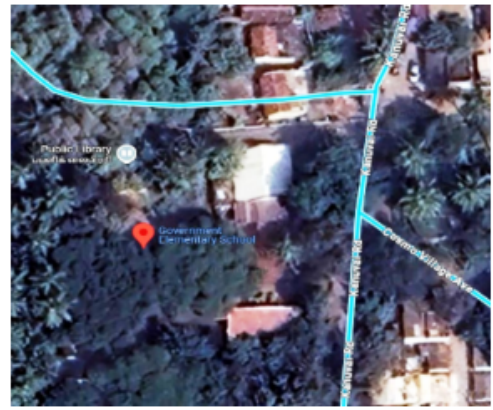

Google Map View