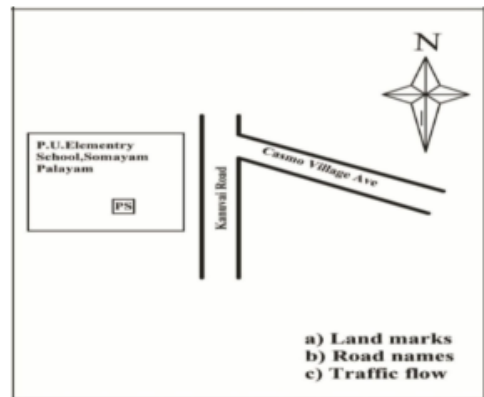

Key MAP View