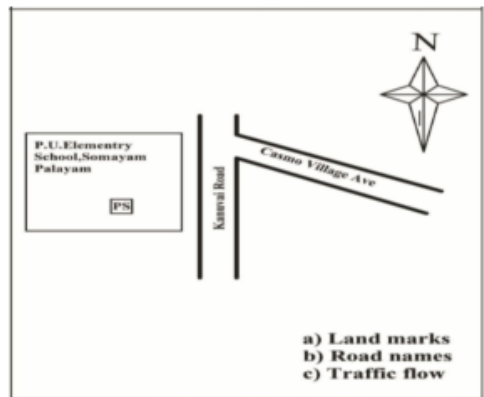

Key MAP View