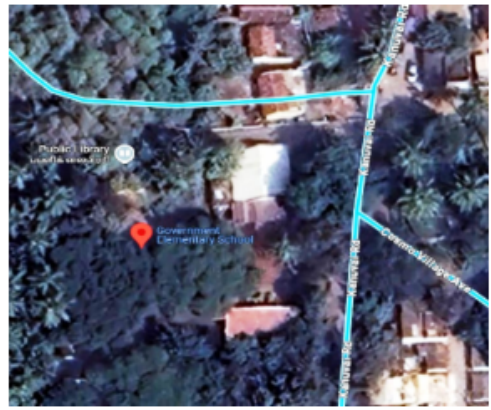

Google Map View