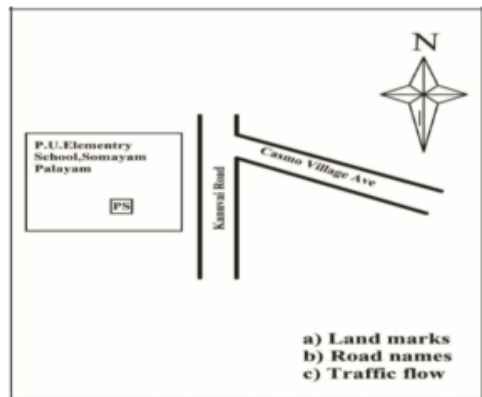

Key MAP View