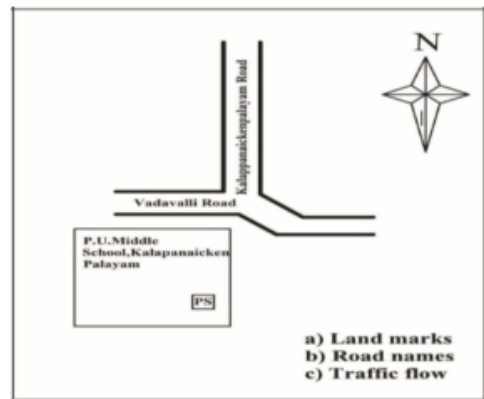

Key MAP View