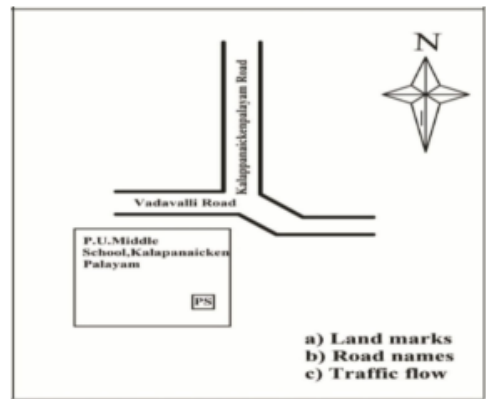

Key MAP View