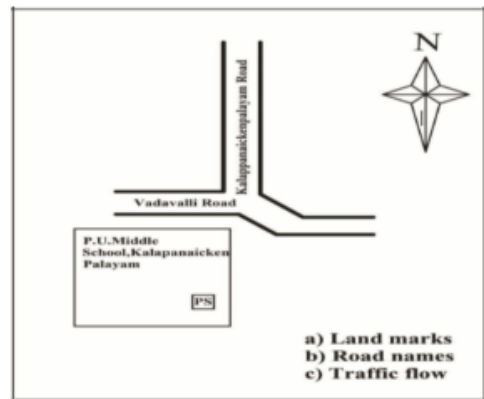

Key MAP View