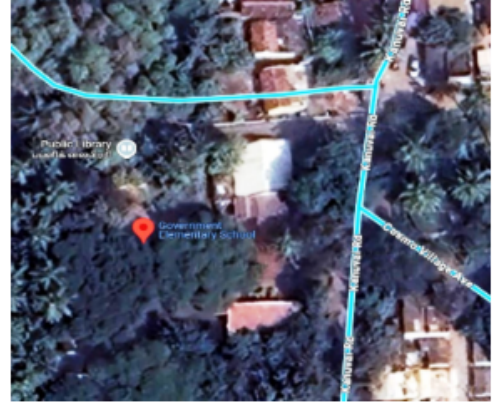

Google Map View