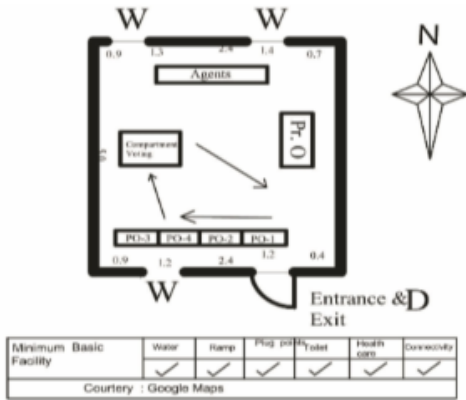

Google Map View

Polling Station Building Front View

Polling Station Front View

Cad View

Key MAP View

- a) Land marks
- b) Road names
- c) Traffic flow

1 பெயர் : பழனிசாமி தந்தை பெயர் : மாரிமுத்து வீட்டு எண் : 1 வயது : 69 பாலினம் : ஆண்	WJB0340539 Photo is available	2 பெயர் : சபாபதி தந்தை பெயர் : நாகராஜ் வீட்டு எண் : 1 வயது : 44 பாலினம் : ஆண்	WJB0340844 Photo is available	3 பெயர் : சரசு கணவர் பெயர் : ஆறுமுகம் வீட்டு எண் : 1 வயது : 44 பாலினம் : பெண்	WJB0340604 Photo is available
4 பெயர் : ராமராஜ் தந்தை பெயர் : அம்சான் வீட்டு எண் : 1 வயது : 35 பாலினம் : ஆண்	WJB0340612 Photo is available	5 பெயர் : செல்வராஜ் தந்தை பெயர் : பால்ராஜ் வீட்டு எண் : 1 வயது : 34 பாலினம் : ஆண்	WJB0341156 Photo is available	6 பெயர் : சரண்யா தந்தை பெயர் : கலைவாணன் வீட்டு எண் : 1 வயது : 34 பாலினம் : பெண்	WJB0341354 Photo is available
7 பெயர் : ரவிக்குமார் தந்தை பெயர் : ரங்கசாமி வீட்டு எண் : 1 வயது : 34 பாலினம் : ஆண்	WJB0340729 Photo is available	8 பெயர் : சங்கீதா கணவர் பெயர் : விஜய குமார் வீட்டு எண் : 1 வயது : 30 பாலினம் : பெண்	WJB3079423 Photo is available	9 பெயர் : திலீபன் தந்தை பெயர் : நடராஜன் வீட்டு எண் : 1-4 வயது : 26 பாலினம் : ஆண்	WJB3234143 Photo is available
10 பெயர் : வைஜெயந்தி கணவர் பெயர் : பாலகிருஷ்ணன் வீட்டு எண் : 2/89(4) வயது : 58 பாலினம் : பெண்	WJB1414739 Photo is available	11 பெயர் : தீபக் தந்தை பெயர் : செல்வராஜ் வீட்டு எண் : 2A வயது : 28 பாலினம் : ஆண்	WJB2563815 Photo is available	12 பெயர் : குமனோஜ் தந்தை பெயர் : குமரேசன் வீட்டு எண் : 2பி வயது : 20 பாலினம் : ஆண்	WJB5026547 Photo is available
13 பெயர் : சின்னராஜ் தந்தை பெயர் : ரங்கசாமி வீட்டு எண் : 3/113 வயது : 62 பாலினம் : ஆண்	WJB4343638 Photo is available	14 பெயர் : மீனா கணவர் பெயர் : ராமராஜ் வீட்டு எண் : 4/23 வயது : 28 பாலினம் : பெண்	WJB4425534 Photo is available	15 பெயர் : பழனியம்மாள் கணவர் பெயர் : முருகேசன் வீட்டு எண் : 4C வயது : 50 பாலினம் : பெண்	WJB3079282 Photo is available
16 பெயர் : பாக்கியம் கணவர் பெயர் : கிருஷ்ணராஜ் வீட்டு எண் : 5 வயது : 69 பாலினம் : பெண்	WJB1643014 Photo is available	17 பெயர் : நடராஜன் தந்தை பெயர் : சின்னசாமி வீட்டு எண் : 5 வயது : 63 பாலினம் : ஆண்	WJB3508470 Photo is available	18 பெயர் : கனகராஜ் தந்தை பெயர் : பூஸாமி வீட்டு எண் : 5 வயது : 53 பாலினம் : ஆண்	WJB4529657 Photo is available
19 பெயர் : தனலட்சுமி கணவர் பெயர் : நடராஜன் வீட்டு எண் : 5 வயது : 50 பாலினம் : பெண்	MPR1908490 Photo is available	20 பெயர் : மோகன் ராஜ் தந்தை பெயர் : பாக்கியலட்சுமி வீட்டு எண் : 5 வயது : 42 பாலினம் : ஆண்	WJB1642602 Photo is available	21 பெயர் : சதீஷ்குமார் தந்தை பெயர் : தாமோதரன் வீட்டு எண் : 5 வயது : 37 பாலினம் : ஆண்	WJB0247965 Photo is available
22 பெயர் : ரூபா தந்தை பெயர் : ராஜேந்திரன் வீட்டு எண் : 5 வயது : 32 பாலினம் : பெண்	WJB1642610 Photo is available	23 பெயர் : சங்கீர்த்தன் ஆனந்தராஜ் தந்தை பெயர் : ஆனந்தராஜ் வீட்டு எண் : 05 வயது : 24 பாலினம் : ஆண்	WJB4063095 Photo is available	24 பெயர் : பிரியா கணவர் பெயர் : கனகராஜ் வீட்டு எண் : 5 வயது : 22 பாலினம் : பெண்	WJB4529590 Photo is available
25 பெயர் : தங்கராஜ் தந்தை பெயர் : ராஜகோபால் வீட்டு எண் : 5-8 வயது : 48 பாலினம் : ஆண்	WJB0309591 Photo is available	26 பெயர் : புருசோத்தமன் தந்தை பெயர் : கதிரேசன் வீட்டு எண் : 5/15 வயது : 22 பாலினம் : ஆண்	WJB4448379 Photo is available	S 27 பெயர் : ரேகா கணவர் பெயர் : சதீஷ் குமார் வீட்டு எண் : 5/2927 வயது : 28 பாலினம் : பெண்	WJB3079431 Photo is available
28 பெயர் : சரஸ்வதி கணவர் பெயர் : ராஜேந்திரன் வீட்டு எண் : 6 வயது : 57 பாலினம் : பெண்	WJB3508496 Photo is available	29 பெயர் : பரத் தந்தை பெயர் : ராஜேந்திரன் வீட்டு எண் : 6-4 வயது : 35 பாலினம் : ஆண்	WJB0247981 Photo is available	30 பெயர் : மதுசுதன் தந்தை பெயர் : ராஜேந்திரன் வீட்டு எண் : 6/6 வயது : 22 பாலினம் : ஆண்	WJB4448452 Photo is available