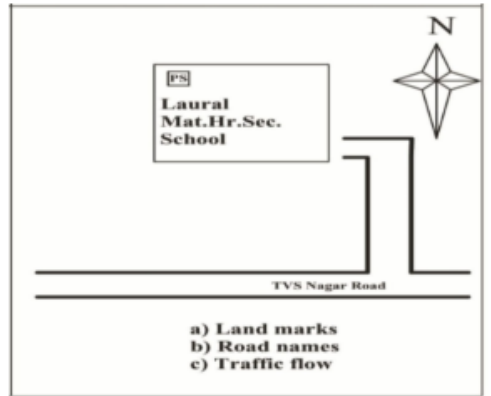

Key MAP View