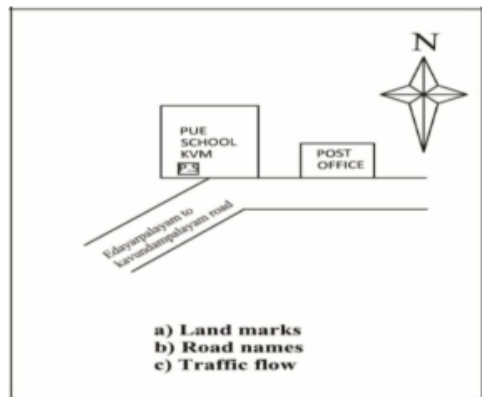

Key MAP View