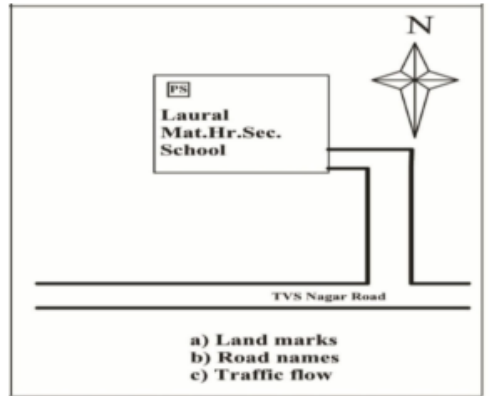

Key MAP View