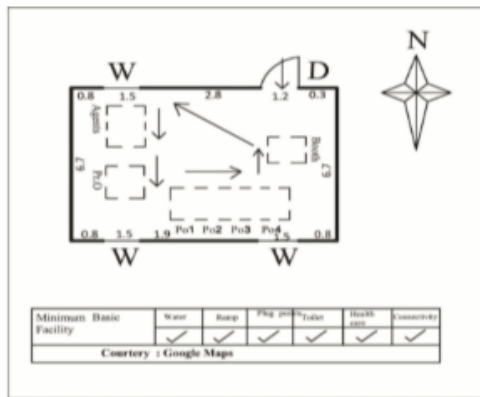

Google Map View

Polling Station Building Front View

AC - 117 Karundampalayam (Front Building View)

Polling Station Front View

AC - 117 Karundampalayam (Front Building View)

Cad View

Key MAP View

1 பெயர் : ராஜலக்ஷ்மி கணவர் பெயர் : மாதவன் வீட்டு எண் : 1 வயது : 33 பாலினம் : பெண்	WJB4107173 Photo is available	2 பெயர் : சரத் குமார் தந்தை பெயர் : ஜெய குமார் வீட்டு எண் : 1 வயது : 24 பாலினம் : ஆண்	WJB4033544 Photo is available	3 பெயர் : சக்திவேல் தந்தை பெயர் : கிருஷ்ணன் வீட்டு எண் : 1-1 வயது : 60 பாலினம் : ஆண்	WJB3733870 Photo is available
4 பெயர் : கமலசேகரன் தந்தை பெயர் : சீரங்கசாமி வீட்டு எண் : 1-3 வயது : 60 பாலினம் : ஆண்	WJB3733888 Photo is available	5 பெயர் : கீதா கணவர் பெயர் : கமலசேகரன் வீட்டு எண் : 1-3 வயது : 54 பாலினம் : பெண்	WJB3733896 Photo is available	6 பெயர் : மோகன் த தந்தை பெயர் : தண்டபாணி வீட்டு எண் : 1/30 வயது : 66 பாலினம் : ஆண்	WJB0458919 Photo is available
7 பெயர் : ஜெயந்தி த கணவர் பெயர் : தண்டபாணி வீட்டு எண் : 1/30 வயது : 63 பாலினம் : பெண்	WJB0458927 Photo is available	8 பெயர் : கவிதா கணவர் பெயர் : ஆறுமுகம் வீட்டு எண் : 2-11 வயது : 37 பாலினம் : பெண்	WJB2703627 Photo is available	9 பெயர் : மும்தாஜ் ஹ கணவர் பெயர் : ஹக்கீம் வீட்டு எண் : 2/25 வயது : 44 பாலினம் : பெண்	WJB4846838 Photo is available
10 பெயர் : அசினா ஹ தந்தை பெயர் : ஹக்கீம் வீட்டு எண் : 2/25 வயது : 27 பாலினம் : பெண்	WJB4846812 Photo is available	11 பெயர் : கருப்புசாமி க தந்தை பெயர் : கந்தசாமி வீட்டு எண் : 3/1 வயது : 55 பாலினம் : ஆண்	WJB4920542 Photo is available	12 பெயர் : மணி ரத்தினம் ச தந்தை பெயர் : சங்கர் வீட்டு எண் : 3/1 வயது : 28 பாலினம் : ஆண்	WJB5048665 Photo is available
13 பெயர் : சாந்தி மாரியப்பன் தந்தை பெயர் : மாரியப்பன் வீட்டு எண் : 3/2 வயது : 48 பாலினம் : பெண்	WJB5085931 Photo is available	14 பெயர் : ராஜா த தந்தை பெயர் : தங்கவேல் வீட்டு எண் : 3/2 வயது : 37 பாலினம் : ஆண்	WJB5079967 Photo is available	# 15 பெயர் : ஜெனிபர் கு தந்தை பெயர் : குபேந்திரன் வீட்டு எண் : 3/2 வயது : 30 பாலினம் : பெண்	WJB2084564 Photo is available
16 பெயர் : நடராஜன் தந்தை பெயர் : நாச்சிமுத்து வீட்டு எண் : 4 வயது : 62 பாலினம் : ஆண்	WJB3733904 Photo is available	17 பெயர் : கல்பனா கணவர் பெயர் : நடராஜன் வீட்டு எண் : 4 வயது : 51 பாலினம் : பெண்	WJB3733912 Photo is available	18 பெயர் : ராஜேந்திரன் தந்தை பெயர் : ஆறுமுகம் வீட்டு எண் : 6 வயது : 60 பாலினம் : ஆண்	WJB3733920 Photo is available
19 பெயர் : கீதா கணவர் பெயர் : ராஜேந்திரன் வீட்டு எண் : 6 வயது : 58 பாலினம் : பெண்	WJB3733938 Photo is available	20 பெயர் : கணுசியா ப சா தந்தை பெயர் : சாந்தகுமார் வீட்டு எண் : 6/69 வயது : 20 பாலினம் : பெண்	WJB4876611 Photo is available	21 பெயர் : மணிமேகலை தந்தை பெயர் : கண்ணன் வீட்டு எண் : 7/2 வயது : 26 பாலினம் : பெண்	WJB4033478 Photo is available
22 பெயர் : ராஜேஷ்வரி தந்தை பெயர் : கண்ணன் வீட்டு எண் : 7/2 வயது : 24 பாலினம் : பெண்	WJB4033536 Photo is available	23 பெயர் : விஜயலட்சுமி கணவர் பெயர் : சாமிநாதன் வீட்டு எண் : 8 வயது : 62 பாலினம் : பெண்	WJB3733946 Photo is available	24 பெயர் : சரவணன் தந்தை பெயர் : சாமிநாதன் வீட்டு எண் : 8 வயது : 47 பாலினம் : ஆண்	MPR2903714 Photo is available
25 பெயர் : கணேசன் தந்தை பெயர் : சாமிநாதன் வீட்டு எண் : 8-1 வயது : 47 பாலினம் : ஆண்	MPR1987981 Photo is available	26 பெயர் : தெய்வானை நாகப்பன் கணவர் பெயர் : முத்துராமன் வீட்டு எண் : 8-1-ஏ வயது : 57 பாலினம் : பெண்	WJB3309119 Photo is available	27 பெயர் : முத்துராமன் தந்தை பெயர் : செல்வைய வீட்டு எண் : 8-1-ஏ வயது : 55 பாலினம் : ஆண்	WJB3309135 Photo is available
28 பெயர் : சமயுக்தா சி தாயின் பெயர் : அனிதா ச வீட்டு எண் : 8-2 வயது : 20 பாலினம் : பெண்	WJB4851952 Photo is available	S2 29 பெயர் : ரமேஷ் குமார் தந்தை பெயர் : செல்வராஜ் வீட்டு எண் : 8-22 வயது : 34 பாலினம் : ஆண்	WJB0739912 Photo is available	30 பெயர் : சண்முகம் ஆ தந்தை பெயர் : ஆறுமுகம் வீட்டு எண் : 8/22 வயது : 62 பாலினம் : ஆண்	WJB4860565 Photo is available