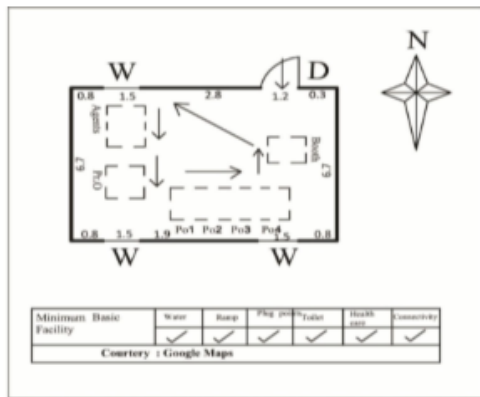

Google Map View

Polling Station Building Front View

AC - 117 Karundampalayam (Front Building View)

Polling Station Front View

AC - 117 Karundampalayam (Front Building View)

Cad View

Key MAP View

1 பெயர் : முத்துபாண்டி தந்தை பெயர்: வேலுச்சாமி வீட்டு எண் : 1 வயது : 55 பாலினம் : ஆண்	WJB0906107 Photo is available	2 பெயர் : பஞ்சவர்ணம் கணவர் பெயர்: கோகுலகண்ணன் வீட்டு எண் : 1 வயது : 42 பாலினம் : பெண்	WJB1495050 Photo is available	3 பெயர் : கார்த்திக் தந்தை பெயர்: சின்னதம்பி வீட்டு எண் : 1 வயது : 26 பாலினம் : ஆண்	WJB4106092 Photo is available
4 பெயர் : ஈஸ்வரன் தந்தை பெயர்: முனியப்பன் வீட்டு எண் : 1-37 வயது : 54 பாலினம் : ஆண்	WJB5576830 Photo is available	5 பெயர் : ராதகிருஷ்ணன் தாயின் பெயர்: வள்ளியம்மாள் வீட்டு எண் : 2 வயது : 65 பாலினம் : ஆண்	WJB0076315 Photo is available	6 பெயர் : மரகதமணி கணவர் பெயர்: மயில்சாமி வீட்டு எண் : 2 வயது : 59 பாலினம் : பெண்	WJB3394608 Photo is available
7 பெயர் : அபிநயா தந்தை பெயர்: மயில்சாமி வீட்டு எண் : 2 வயது : 29 பாலினம் : பெண்	WJB3126455 Photo is available	8 பெயர் : சுகன்யா தந்தை பெயர்: மயில்சாமி வீட்டு எண் : 2 வயது : 26 பாலினம் : ஆண்	WJB3428638 Photo is available	9 பெயர் : புளூஉபதயா தந்தை பெயர்: ரிஷிராம் உபதயா வீட்டு எண் : 3 வயது : 54 பாலினம் : ஆண்	WJB2199200 Photo is available
10 பெயர் : வேலுச்சாமி தந்தை பெயர்: சுந்தரன் வீட்டு எண் : 3 வயது : 51 பாலினம் : ஆண்	WJB0194902 Photo is available	11 பெயர் : பின்னாஉபதயா கணவர் பெயர்: புளூஉபதயா வீட்டு எண் : 3 வயது : 30 பாலினம் : பெண்	WJB2199216 Photo is available	12 பெயர் : பின்னிஉபதயா தந்தை பெயர்: புளூஉபதயா வீட்டு எண் : 3 வயது : 28 பாலினம் : பெண்	WJB2199208 Photo is available
13 பெயர் : ரீது உபதயா தந்தை பெயர்: பூலா உபதயா வீட்டு எண் : 3 வயது : 21 பாலினம் : பெண்	WJB4812962 Photo is available	14 பெயர் : கோவிந்தம்மாள் சுகணவர் பெயர்: சுப்பிரமணி வீட்டு எண் : 5/130 வயது : 48 பாலினம் : பெண்	WJB5126503 Photo is available	15 பெயர் : ஜெ பூஜாஸ்ரீ தந்தை பெயர்: ஜெயபிரகாஷ் வீட்டு எண் : 5/149 வயது : 20 பாலினம் : பெண்	WJB5155973 Photo is available
S 16 பெயர் : சுப்பத்தாள் கணவர் பெயர்: பழனிப்பன் வீட்டு எண் : 6 வயது : 90 பாலினம் : பெண்	MPR8242505 Photo is available	17 பெயர் : உதயகுமார் தந்தை பெயர்: சுந்தரராஜ் வீட்டு எண் : 7/600/73சி15 வயது : 49 பாலினம் : ஆண்	WJB0906172 Photo is available	18 பெயர் : ரேவதி கணவர் பெயர்: உதயகுமார் வீட்டு எண் : 7/600/73சி15 வயது : 40 பாலினம் : பெண்	WJB0906693 Photo is available
19 பெயர் : முபாரக் ராஜா தந்தை பெயர்: சையது இப்ராஹிம் வீட்டு எண் : 8-1 வயது : 38 பாலினம் : ஆண்	WJB1494756 Photo is available	20 பெயர் : சண்முகன் தந்தை பெயர்: பெரியசாமி வீட்டு எண் : 8/45-ஏ, கிரி நகர் வயது : 44 பாலினம் : ஆண்	WJB4325189 Photo is available	21 பெயர் : வினோத் வெ தந்தை பெயர்: பெரியசாமி வீட்டு எண் : 8/45 சி வயது : 21 பாலினம் : ஆண்	WJB4906079 Photo is available
22 பெயர் : கௌசிகா தந்தை பெயர்: கோபாலகிருஷ்ணன் வீட்டு எண் : 8-50 வயது : 29 பாலினம் : பெண்	WJB2652949 Photo is available	23 பெயர் : லோகநாதன் தாயின் பெயர்: ஜெகதம்பாள் வீட்டு எண் : 8-107-118 வயது : 42 பாலினம் : ஆண்	WJB0194019 Photo is available	24 பெயர் : ரேணுகா கணவர் பெயர்: சுந்தரராஜ் வீட்டு எண் : 8-160 வயது : 49 பாலினம் : பெண்	JBB7725047 Photo is available
25 பெயர் : மில்லர் தந்தை பெயர்: ஆரோக்கியம் வீட்டு எண் : 9/16 வயது : 77 பாலினம் : ஆண்	UYU2316099 Photo is available	26 பெயர் : ஆனந்தன் தந்தை பெயர்: தேவராஜ் வீட்டு எண் : 10-38 வயது : 34 பாலினம் : ஆண்	WJB3309523 Photo is available	27 பெயர் : பப்பாயி கணவர் பெயர்: பழனிசாமி வீட்டு எண் : 10/154 வயது : 60 பாலினம் : பெண்	WJB4200465 Photo is available
28 பெயர் : தியாகராஜன் தந்தை பெயர்: பழனிச்சாமி வீட்டு எண் : 10-154 வயது : 41 பாலினம் : ஆண்	WJB0194175 Photo is available	29 பெயர் : வினோத் குமார் தந்தை பெயர்: பழனிச்சாமி வீட்டு எண் : 10ஏ வயது : 39 பாலினம் : ஆண்	WJB0076323 Photo is available	30 பெயர் : த பச்சை தந்தை பெயர்: தங்கவேல் வீட்டு எண் : 11 வயது : 74 பாலினம் : ஆண்	WJB4361671 Photo is available