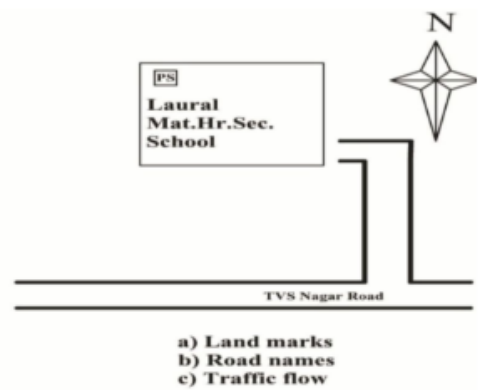

Key MAP View