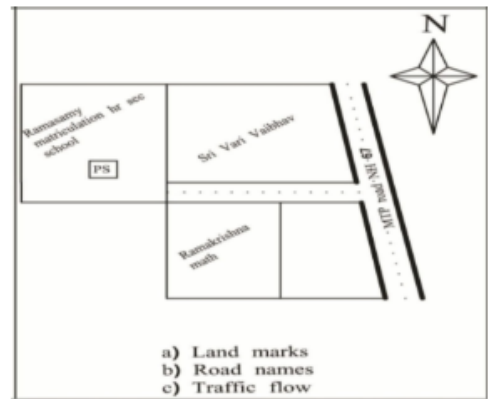

Key MAP View