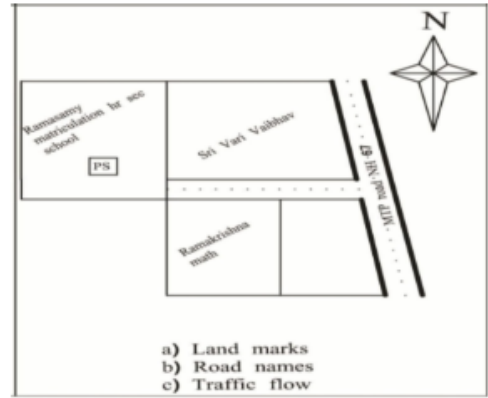

Key MAP View