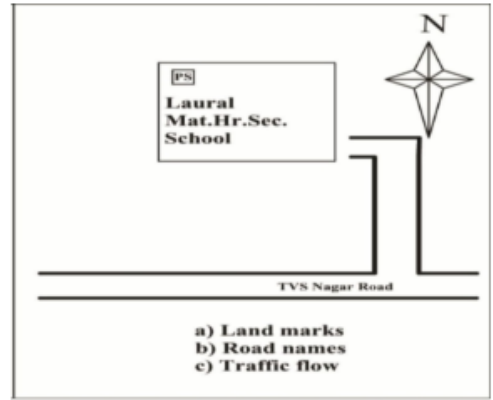

Google Map View

Polling Station Building Front View

Polling Station Front View

Cad View

Key MAP View

1 பெயர் : கிரிஷ்ணவேணி முருகேஷன் கணவர் பெயர் : கோபிநாத் வீட்டு எண் : 1-3 வயது : 32 பாலினம் : பெண்	WJB4509006 Photo is available	2 பெயர் : சண்முகராஜ் ஸ் தந்தை பெயர் : சிவஞானம் வீட்டு எண் : 1/4ஹெச் வயது : 58 பாலினம் : ஆண்	WJB1018472 Photo is available	3 பெயர் : கருணாநிதி தந்தை பெயர் : சண்முகம் வீட்டு எண் : 1-38-1 வயது : 53 பாலினம் : ஆண்	WJB0447235 Photo is available
4 பெயர் : பைசல் தந்தை பெயர் : ஜபார் வீட்டு எண் : 1-613 வயது : 32 பாலினம் : ஆண்	WJB2655918 Photo is available	5 பெயர் : பொன்றாம் தந்தை பெயர் : சங்கர் வீட்டு எண் : 2 வயது : 45 பாலினம் : ஆண்	WJB3129525 Photo is available	6 பெயர் : அருண்பிரசாத் தந்தை பெயர் : விஜயன் வீட்டு எண் : 2 வயது : 40 பாலினம் : ஆண்	WJB0901173 Photo is available
7 பெயர் : ராஜேஸ்வரி கணவர் பெயர் : மூர்த்தி வீட்டு எண் : 2 வயது : 37 பாலினம் : பெண்	WJB2655942 Photo is available	8 பெயர் : தில்தர் முறும்மது தந்தை பெயர் : மங்குலா வீட்டு எண் : 2 வயது : 31 பாலினம் : ஆண்	WJB1619626 Photo is available	9 பெயர் : ஐஸ்வர்யா தந்தை பெயர் : விஜயன் வீட்டு எண் : 2 வயது : 24 பாலினம் : பெண்	WJB4236493 Photo is available
10 பெயர் : ஷாதாந்யா தந்தை பெயர் : யுவராஜ் வீட்டு எண் : 2/2-1 வயது : 23 பாலினம் : பெண்	WJB4293056 Photo is available	11 பெயர் : சதீஷ்குமார் முருகேசன் இதரர் பெயர் : வாவண்யா வீட்டு எண் : 2/4 வயது : 32 பாலினம் : ஆண்	WJB4605077 Photo is available	12 பெயர் : அஹன்சா தந்தை பெயர் : அபுபக்கர் வீட்டு எண் : 2-4 வயது : 27 பாலினம் : பெண்	WJB3129566 Photo is available
13 பெயர் : அன்ஷக் அபு தந்தை பெயர் : அபுபக்கர் வீட்டு எண் : 2/4 வயது : 23 பாலினம் : ஆண்	WJB4196598 Photo is available	14 பெயர் : சுகண்யா தந்தை பெயர் : நாகராஜ் வீட்டு எண் : 2-6 வயது : 35 பாலினம் : பெண்	WJB1017763 Photo is available	15 பெயர் : தர்ஷினி தந்தை பெயர் : மணி வீட்டு எண் : 2/8 வயது : 23 பாலினம் : பெண்	WJB4515284 Photo is available
16 பெயர் : சந்திரன் தந்தை பெயர் : நடேசன் வீட்டு எண் : 2-12 வயது : 79 பாலினம் : ஆண்	WJB1018480 Photo is available	17 பெயர் : ஓளவை கணவர் பெயர் : சந்திரன் வீட்டு எண் : 2-12 வயது : 72 பாலினம் : பெண்	WJB1018084 Photo is available	18 பெயர் : சதீஸ் தந்தை பெயர் : பாலசுப்பிரமணியம் வீட்டு எண் : 2-12 வயது : 53 பாலினம் : ஆண்	WJB2031631 Photo is available
19 பெயர் : தாமோதிரன் தந்தை பெயர் : சந்திரன் வீட்டு எண் : 2-12 வயது : 50 பாலினம் : ஆண்	WJB1018092 Photo is available	20 பெயர் : செல்வி கணவர் பெயர் : மகாலிங்கம் வீட்டு எண் : 2/12 வயது : 50 பாலினம் : பெண்	WJB4193819 Photo is available	21 பெயர் : பூங்கொடி கணவர் பெயர் : சந்திரன் வீட்டு எண் : 2-12 வயது : 48 பாலினம் : பெண்	WJB1018233 Photo is available
22 பெயர் : மணிமேகலை தந்தை பெயர் : மகாலிங்கம் வீட்டு எண் : 2/12 வயது : 28 பாலினம் : பெண்	WJB4196911 Photo is available	23 பெயர் : சபின் தாயின் பெயர் : சரிதா வீட்டு எண் : 2/12 வயது : 20 பாலினம் : ஆண்	WJB4807814 Photo is available	24 பெயர் : அபிநயா மகாலிங்கம் தந்தை பெயர் : மகாலிங்கம் ம வீட்டு எண் : 2/12 ஜவஹர் நகர் வயது : 21 பாலினம் : பெண்	WJB5092218 Photo is available
25 பெயர் : கந்தன் தந்தை பெயர் : பூதப்பாண்டியன் வீட்டு எண் : 2-16 வயது : 43 பாலினம் : ஆண்	WJB2031649 Photo is available	26 பெயர் : பிரவீன்குமார் தந்தை பெயர் : சம்பத் வீட்டு எண் : 2-16 வயது : 32 பாலினம் : ஆண்	WJB2200681 Photo is available	27 பெயர் : சசி குமார் சாய் நீஷந்த் தந்தை பெயர் : நடராஜன் சசி குமார் வீட்டு எண் : 2/16 வயது : 27 பாலினம் : ஆண்	WJB4676987 Photo is available
28 பெயர் : கரன் தந்தை பெயர் : நாகராஜ் வீட்டு எண் : 2/16 வயது : 23 பாலினம் : ஆண்	WJB4392049 Photo is available	29 பெயர் : சசிகுமார் தந்தை பெயர் : நடராஜன் வீட்டு எண் : 2-16-1 வயது : 55 பாலினம் : ஆண்	WJB4669990 Photo is available	30 பெயர் : வாணி ஷிரி ந தாயின் பெயர் : வாணி ஷிரி வீட்டு எண் : 2/16-1 வயது : 53 பாலினம் : பெண்	WJB4677522 Photo is available