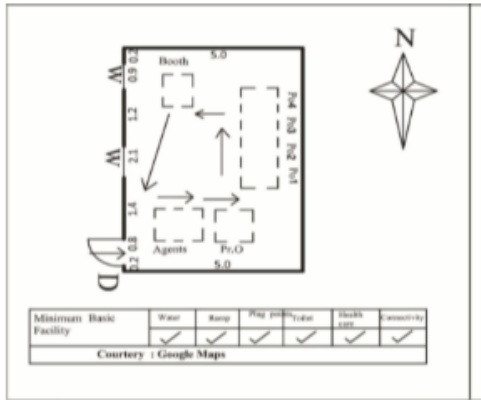

Google Map View

Polling Station Building Front View

Polling Station Front View

Cad View

Key MAP View

1 பெயர் : கிரிஷ்ணவேணி முருகேஷன் கணவர் பெயர் : கோபிநாத் வீட்டு எண் : 1-3 வயது : 32 பாலினம் : பெண்	WJB4509006 Photo is available	2 பெயர் : சண்முகராஜ் ஸ் தந்தை பெயர் : சிவஞானம் வீட்டு எண் : 1/4ஹெச் வயது : 58 பாலினம் : ஆண்	WJB1018472 Photo is available	3 பெயர் : கருணாநிதி தந்தை பெயர் : சண்முகம் வீட்டு எண் : 1-38-1 வயது : 53 பாலினம் : ஆண்	WJB0447235 Photo is available
4 பெயர் : பைசல் தந்தை பெயர் : ஜபார் வீட்டு எண் : 1-613 வயது : 32 பாலினம் : ஆண்	WJB2655918 Photo is available	5 பெயர் : பொன்றாம் தந்தை பெயர் : சங்கர் வீட்டு எண் : 2 வயது : 45 பாலினம் : ஆண்	WJB3129525 Photo is available	6 பெயர் : அருண்பிரசாத் தந்தை பெயர் : விஜயன் வீட்டு எண் : 2 வயது : 40 பாலினம் : ஆண்	WJB0901173 Photo is available
7 பெயர் : ராஜேஸ்வரி கணவர் பெயர் : மூர்த்தி வீட்டு எண் : 2 வயது : 37 பாலினம் : பெண்	WJB2655942 Photo is available	8 பெயர் : தில்தர் முறும்மது தந்தை பெயர் : மங்குலா வீட்டு எண் : 2 வயது : 31 பாலினம் : ஆண்	WJB1619626 Photo is available	9 பெயர் : ஐஸ்வர்யா தந்தை பெயர் : விஜயன் வீட்டு எண் : 2 வயது : 24 பாலினம் : பெண்	WJB4236493 Photo is available
10 பெயர் : ஷாதாந்யா தந்தை பெயர் : யுவராஜ் வீட்டு எண் : 2/2-1 வயது : 23 பாலினம் : பெண்	WJB4293056 Photo is available	11 பெயர் : சதீஷ்குமார் முருகேசன் இதரர் பெயர் : வாவண்யா வீட்டு எண் : 2/4 வயது : 32 பாலினம் : ஆண்	WJB4605077 Photo is available	12 பெயர் : அஹன்சா தந்தை பெயர் : அபுபக்கர் வீட்டு எண் : 2-4 வயது : 27 பாலினம் : பெண்	WJB3129566 Photo is available
13 பெயர் : அன்ஷக் அபு தந்தை பெயர் : அபுபக்கர் வீட்டு எண் : 2/4 வயது : 23 பாலினம் : ஆண்	WJB4196598 Photo is available	14 பெயர் : சுகண்யா தந்தை பெயர் : நாகராஜ் வீட்டு எண் : 2-6 வயது : 35 பாலினம் : பெண்	WJB1017763 Photo is available	15 பெயர் : தர்ஷினி தந்தை பெயர் : மணி வீட்டு எண் : 2/8 வயது : 23 பாலினம் : பெண்	WJB4515284 Photo is available
16 பெயர் : சந்திரன் தந்தை பெயர் : நடேசன் வீட்டு எண் : 2-12 வயது : 79 பாலினம் : ஆண்	WJB1018480 Photo is available	17 பெயர் : ஓளவை கணவர் பெயர் : சந்திரன் வீட்டு எண் : 2-12 வயது : 72 பாலினம் : பெண்	WJB1018084 Photo is available	18 பெயர் : சதீஸ் தந்தை பெயர் : பாலசுப்பிரமணியம் வீட்டு எண் : 2-12 வயது : 53 பாலினம் : ஆண்	WJB2031631 Photo is available
19 பெயர் : தாமோதிரன் தந்தை பெயர் : சந்திரன் வீட்டு எண் : 2-12 வயது : 50 பாலினம் : ஆண்	WJB1018092 Photo is available	20 பெயர் : செல்வி கணவர் பெயர் : மகாலிங்கம் வீட்டு எண் : 2/12 வயது : 50 பாலினம் : பெண்	WJB4193819 Photo is available	21 பெயர் : பூங்கொடி கணவர் பெயர் : சந்திரன் வீட்டு எண் : 2-12 வயது : 48 பாலினம் : பெண்	WJB1018233 Photo is available
22 பெயர் : மணிமேகலை தந்தை பெயர் : மகாலிங்கம் வீட்டு எண் : 2/12 வயது : 28 பாலினம் : பெண்	WJB4196911 Photo is available	23 பெயர் : சபின் தாயின் பெயர் : சரிதா வீட்டு எண் : 2/12 வயது : 20 பாலினம் : ஆண்	WJB4807814 Photo is available	24 பெயர் : அபிநயா மகாலிங்கம் தந்தை பெயர் : மகாலிங்கம் ம வீட்டு எண் : 2/12 ஜவஹர் நகர் வயது : 21 பாலினம் : பெண்	WJB5092218 Photo is available
25 பெயர் : கந்தன் தந்தை பெயர் : பூதப்பாண்டியன் வீட்டு எண் : 2-16 வயது : 43 பாலினம் : ஆண்	WJB2031649 Photo is available	26 பெயர் : பிரவீன்குமார் தந்தை பெயர் : சம்பத் வீட்டு எண் : 2-16 வயது : 32 பாலினம் : ஆண்	WJB2200681 Photo is available	27 பெயர் : சசி குமார் சாய் நீஷந்த் தந்தை பெயர் : நடராஜன் சசி குமார் வீட்டு எண் : 2/16 வயது : 27 பாலினம் : ஆண்	WJB4676987 Photo is available
28 பெயர் : கரன் தந்தை பெயர் : நாகராஜ் வீட்டு எண் : 2/16 வயது : 23 பாலினம் : ஆண்	WJB4392049 Photo is available	29 பெயர் : சசிகுமார் தந்தை பெயர் : நடராஜன் வீட்டு எண் : 2-16-1 வயது : 55 பாலினம் : ஆண்	WJB4669990 Photo is available	30 பெயர் : வாணி ஷிரி ந தாயின் பெயர் : வாணி ஷிரி வீட்டு எண் : 2/16-1 வயது : 53 பாலினம் : பெண்	WJB4677522 Photo is available