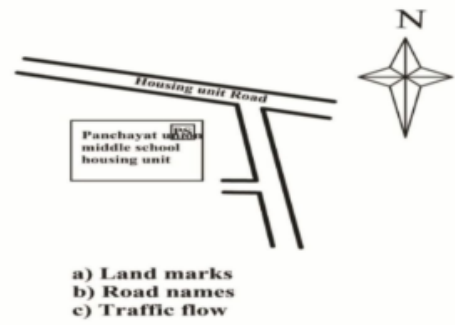

Key MAP View