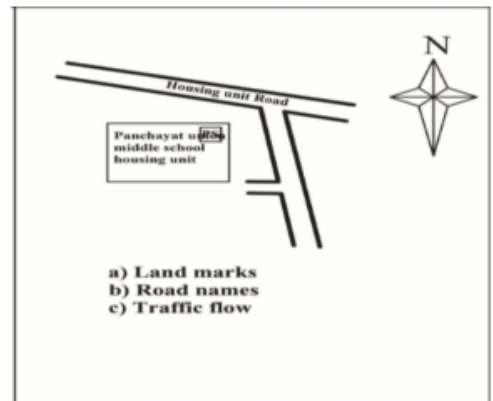

Key MAP View