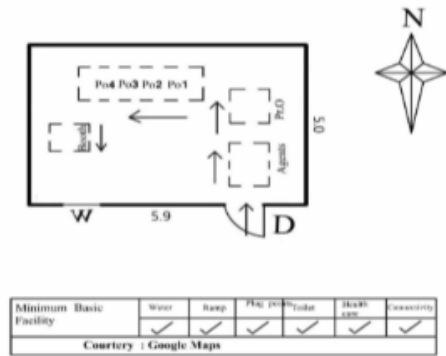

வாக்காளர் பதிவு அலுவலரின்
கையொப்பம்

Nazri Naksha

Google Map View

Polling Station Building Front View

Polling Station Front View

Cad View

Key MAP View

| | | | | | |
|--|----------------------------------|---|----------------------------------|---|----------------------------------|
| 1 பெயர் : கஸ்தூரிபாய் கணவர் பெயர்: ரங்கசாமி வீட்டு எண் : 1 வயது : 76 பாலினம் : பெண் | WJB1082247 Photo is available | 2 பெயர் : பாப்பாத்தி கணவர் பெயர்: பாலகங்காதரன் வீட்டு எண் : 1 வயது : 74 பாலினம் : பெண் | WJB1254945 Photo is available | 3 பெயர் : ஜானகி கணவர் பெயர்: முத்துக்குமார் வீட்டு எண் : 1 வயது : 66 பாலினம் : பெண் | WJB0612887 Photo is available |
| 4 பெயர் : கமலக்கண்ணன் தந்தை பெயர்: முத்துக்குமார் வீட்டு எண் : 1 வயது : 48 பாலினம் : ஆண் | WJB0612127 Photo is available | 5 பெயர் : சிவகாமி தந்தை பெயர்: முத்துக்குமார் வீட்டு எண் : 1 வயது : 40 பாலினம் : பெண் | WJB0613182 Photo is available | 6 பெயர் : பிருந்தா தந்தை பெயர்: முத்துக்குமார் வீட்டு எண் : 1 வயது : 39 பாலினம் : பெண் | WJB0613778 Photo is available |
| 7 பெயர் : அருண் குமார் தந்தை பெயர்: மேகவரணம் வீட்டு எண் : 1 வயது : 38 பாலினம் : ஆண் | WJB0612648 Photo is available | # 8 பெயர் : தஸ்னீம் தந்தை பெயர்: அப்துல் வஹாப் வீட்டு எண் : 1 வயது : 33 பாலினம் : பெண் | WJB1082239 Photo is available | 9 பெயர் : ஜெயந்தி தந்தை பெயர்: மணி வீட்டு எண் : 1-1 வயது : 47 பாலினம் : பெண் | MPR8244428 Photo is available |
| 10 பெயர் : சாந்தி தந்தை பெயர்: மணி வீட்டு எண் : 1-1 வயது : 44 பாலினம் : பெண் | MPR8244055 Photo is available | 11 பெயர் : நதியா தந்தை பெயர்: மணி வீட்டு எண் : 1-1 வயது : 40 பாலினம் : பெண் | MPR8244063 Photo is available | 12 பெயர் : ஜோஸ் தந்தை பெயர்: தேவசி வீட்டு எண் : 1-3 வயது : 59 பாலினம் : ஆண் | MPR2766095 Photo is available |
| 13 பெயர் : மல்லிகா இதரர் பெயர்: கண்ணன் வீட்டு எண் : 1/3 வயது : 42 பாலினம் : பெண் | WJB4755294 Photo is available | 14 பெயர் : தாமோதரன் தந்தை பெயர்: நாகராஜ் வீட்டு எண் : 1-3 வயது : 38 பாலினம் : ஆண் | WJB0913673 Photo is available | 15 பெயர் : புஷ்பலதா கணவர் பெயர்: குமார் வீட்டு எண் : MEENATCHI NAGAR வயது : 57 பாலினம் : பெண் | WJB0913244 Photo is available |
| 16 பெயர் : ப்நீலேகா கணவர் பெயர்: பிரபு வீட்டு எண் : 1-37 வயது : 44 பாலினம் : பெண் | WJB1743509 Photo is available | 17 பெயர் : சரஸ்வதி கணவர் பெயர்: நாகராஜ் வீட்டு எண் : 1ஏ வயது : 55 பாலினம் : பெண் | WJB4672168 Photo is available | 18 பெயர் : வித்யா கணவர் பெயர்: குணசேகரன் வீட்டு எண் : 1ஏ-2-5 வயது : 36 பாலினம் : பெண் | WJB3190055 Photo is available |
| 19 பெயர் : கவிதா ச தந்தை பெயர்: நாகராஜ் வீட்டு எண் : 1ஏ3/4 வயது : 40 பாலினம் : பெண் | WJB4666806 Photo is available | 20 பெயர் : நாகஜோதி தந்தை பெயர்: பால சுப்பிரமணியம் வீட்டு எண் : 2/1C வயது : 61 பாலினம் : ஆண் | WJB3428323 Photo is available | 21 பெயர் : மீனா கணவர் பெயர்: நாகஜோதி வீட்டு எண் : 2/1சி வயது : 58 பாலினம் : பெண் | IBU0973503 Photo is available |
| 22 பெயர் : கோமதி தந்தை பெயர்: நாகஜோதி வீட்டு எண் : 2/1 சி வயது : 28 பாலினம் : பெண் | WJB3257474 Photo is available | 23 பெயர் : அனுராதா கணவர் பெயர்: ராஜசேகர் வீட்டு எண் : 2-61 வயது : 55 பாலினம் : பெண் | MPR3318664 Photo is available | 24 பெயர் : பூஜீதா தாயின் பெயர்: அனுராதா வீட்டு எண் : 2/61 வயது : 23 பாலினம் : பெண் | WJB4195731 Photo is available |
| 25 பெயர் : ர வேண்டாமணி கணவர் பெயர்: ரங்கசாமி வீட்டு எண் : 2 / 425 வயது : 53 பாலினம் : பெண் | WJB2092260 Photo is available | 26 பெயர் : பத்மநாபன் தந்தை பெயர்: முருகேசன் வீட்டு எண் : 2-C வயது : 70 பாலினம் : ஆண் | WJB1082189 Photo is available | 27 பெயர் : சுமதி கணவர் பெயர்: பத்மநாபன் வீட்டு எண் : 2-C வயது : 63 பாலினம் : பெண் | WJB1082213 Photo is available |
| 28 பெயர் : சிவரஞ்சனி தந்தை பெயர்: பத்மநாபன் வீட்டு எண் : 2-C வயது : 39 பாலினம் : பெண் | WJB1082288 Photo is available | 29 பெயர் : அஜிபத் நிஷா கணவர் பெயர்: பவுஜியா வீட்டு எண் : 3 வயது : 34 பாலினம் : பெண் | WJB1255124 Photo is available | 30 பெயர் : கமலகுமாரி கணவர் பெயர்: கணகராஜ் வீட்டு எண் : 3-1 வயது : 40 பாலினம் : பெண் | WJB1255033 Photo is available |