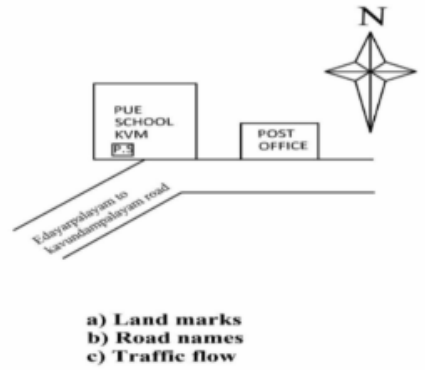

Key MAP View