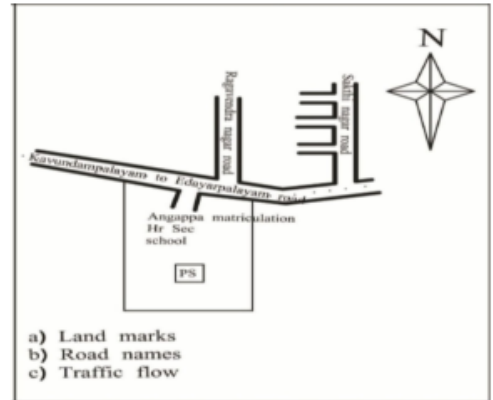

Key MAP View