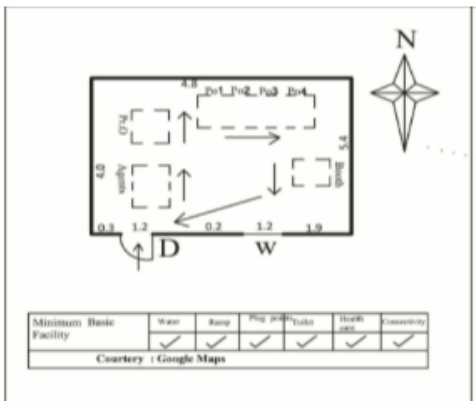

Google Map View

Polling Station Building Front View

Polling Station Front View

Cad View

Key MAP View

1 பெயர் : மனோம்மாணி கணவர் பெயர் : கல்யாண சந்திரன் வீட்டு எண் : 1 வயது : 73 பாலினம் : பெண் Photo is available	WJB0904193	2 பெயர் : வெங்கடேசன் தந்தை பெயர் : சுப்பா ராவு வீட்டு எண் : 1 வயது : 70 பாலினம் : ஆண் Photo is available	WJB0905323	3 பெயர் : லீலாவதி கணவர் பெயர் : வெங்கடேசன் வீட்டு எண் : 1 வயது : 64 பாலினம் : பெண் Photo is available	WJB0904201
4 பெயர் : மேகீ கணவர் பெயர் : வர்கீஸ் வீட்டு எண் : 01 வயது : 61 பாலினம் : பெண் Photo is available	WJB4196671	5 பெயர் : செபஸ்டியன் தந்தை பெயர் : வர்கேஷ் வீட்டு எண் : 01 வயது : 53 பாலினம் : ஆண் Photo is available	WJB4197018	6 பெயர் : ஜோமேர் கணவர் பெயர் : செபஸ்டியன் வீட்டு எண் : 01 வயது : 39 பாலினம் : பெண் Photo is available	WJB4196614
7 பெயர் : அசீன் தந்தை பெயர் : மோகன் வீட்டு எண் : 1 வயது : 36 பாலினம் : ஆண் Photo is available	WJB1082908	8 பெயர் : சரண்யா தந்தை பெயர் : வெங்கடேசன் வீட்டு எண் : 1 வயது : 32 பாலினம் : பெண் Photo is available	WJB3239100	9 பெயர் : ஜெய்கணேஷ் தந்தை பெயர் : சிவகுமார் வீட்டு எண் : 1/7 வயது : 36 பாலினம் : ஆண் Photo is available	WJB0630764
10 பெயர் : பாபு தந்தை பெயர் : குட்டப்பன் வீட்டு எண் : 1-10 வயது : 47 பாலினம் : ஆண் Photo is available	WJB2620508	11 பெயர் : சந்திரிகா கணவர் பெயர் : பாபு வீட்டு எண் : 1-10 வயது : 45 பாலினம் : பெண் Photo is available	WJB2620383	12 பெயர் : நிர்மலா கணவர் பெயர் : முருகேசன் வீட்டு எண் : 1/14-1 வயது : 45 பாலினம் : பெண் Photo is available	WJB0905794
13 பெயர் : மீனா தந்தை பெயர் : கிருஷ்ணன் வீட்டு எண் : 1-90J வயது : 47 பாலினம் : பெண் Photo is available	MPR2506426	14 பெயர் : கிஷோர் ன் ம் தந்தை பெயர் : மாணிக்கம் வீட்டு எண் : 2/56 வயது : 32 பாலினம் : ஆண் Photo is available	WJB1039619	15 பெயர் : ராஜேந்திரன் தந்தை பெயர் : ரங்கசாமி வீட்டு எண் : 3 வயது : 55 பாலினம் : ஆண் Photo is available	MPR8240194
16 பெயர் : தனலட்சுமி கணவர் பெயர் : விஜயன் வீட்டு எண் : 3 வயது : 46 பாலினம் : பெண் Photo is available	WJB0076190	17 பெயர் : கௌதமி தந்தை பெயர் : பெரியசாமி வீட்டு எண் : 3 வயது : 33 பாலினம் : பெண் Photo is available	WJB1261148	# 18 பெயர் : கௌசல்யா பி தந்தை பெயர் : பெரியசாமி வீட்டு எண் : 3 வயது : 32 பாலினம் : பெண் Photo is available	WJB1747070
19 பெயர் : கர்ணன் ப தந்தை பெயர் : பவான் வீட்டு எண் : 3-4 வயது : 44 பாலினம் : ஆண் Photo is available	MPR8245235	20 பெயர் : சரண் க தந்தை பெயர் : கர்ணன் வீட்டு எண் : 3/4 வயது : 26 பாலினம் : ஆண் Photo is available	WJB4857918	21 பெயர் : பாக்கியம் கணவர் பெயர் : பவான் வீட்டு எண் : 3-8 வயது : 65 பாலினம் : பெண் Photo is available	WJB2657153
22 பெயர் : சுந்திரம் தந்தை பெயர் : சின்னசாமி வீட்டு எண் : 4 வயது : 52 பாலினம் : ஆண் Photo is available	MPR3263530	S2 23 பெயர் : கணேஷ் தந்தை பெயர் : பொன்னுசாமி வீட்டு எண் : 4-1 வயது : 64 பாலினம் : ஆண் Photo is available	WJB1956424	S2 24 பெயர் : யமுனா இதரர் பெயர் : கணேஷ் வீட்டு எண் : 4-1 வயது : 30 பாலினம் : பெண் Photo is available	WJB1955913
25 பெயர் : சரத்குமார் தந்தை பெயர் : சுந்தரம் வீட்டு எண் : 4-21-1 வயது : 25 பாலினம் : ஆண் Photo is available	WJB4197430	26 பெயர் : நந்தினி தந்தை பெயர் : ராஜன் வீட்டு எண் : 4-103-அப வயது : 31 பாலினம் : பெண் Photo is available	WJB4196630	27 பெயர் : லக்ஷ்மீராஜன் கணவர் பெயர் : ராஜன் வீட்டு எண் : 4-103பீ வயது : 50 பாலினம் : பெண் Photo is available	WJB4196689
28 பெயர் : ருபிணி தந்தை பெயர் : ராஜன் வீட்டு எண் : 4-103பி வயது : 29 பாலினம் : பெண் Photo is available	WJB4196770	29 பெயர் : மினி தந்தை பெயர் : ராஜன் வீட்டு எண் : 4-103பீ வயது : 25 பாலினம் : பெண் Photo is available	WJB4196713	30 பெயர் : ராஜ்மாள் கணவர் பெயர் : தங்கவேலு வீட்டு எண் : 5 வயது : 72 பாலினம் : பெண் Photo is available	WJB0956052