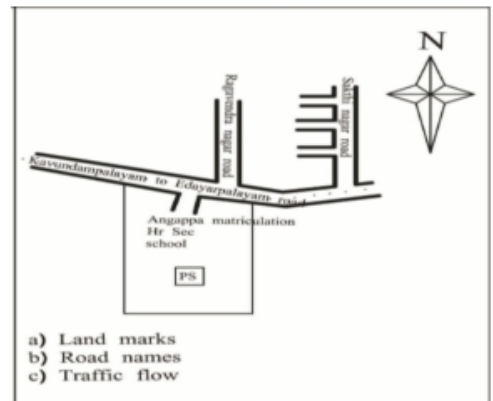

Key MAP View