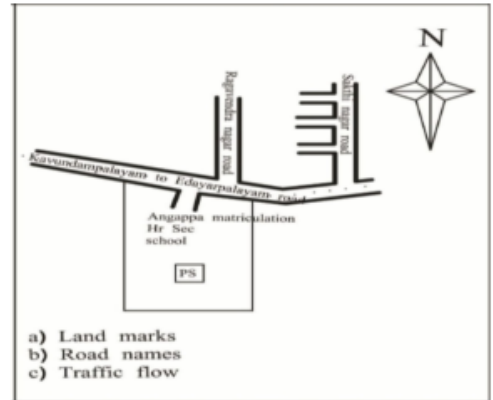

Key MAP View