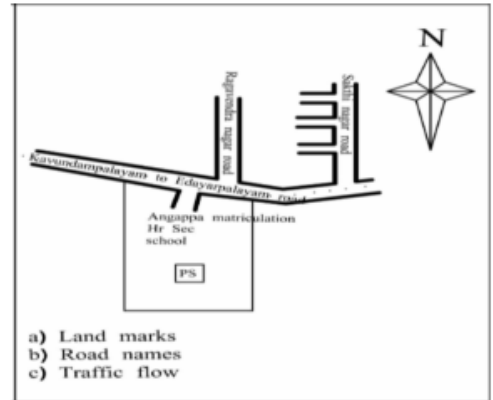

Key MAP View