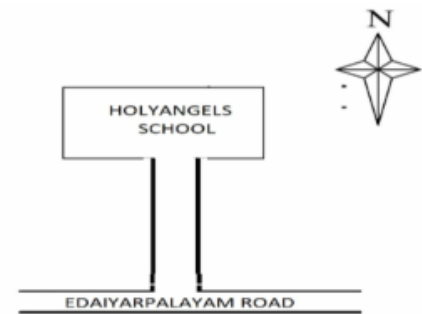

Google Map View

Polling Station Building Front View

Polling Station Front View

Cad View

Key MAP View

- a) Land marks
- b) Road names
- c) Traffic flow

சட்டமன்றத் தொகுதியின் எண் மற்றும் பெயர் : 117-கவுண்டம்பாளையம் பிரிவு எண் மற்றும் பெயர் 1-வார்டு எண் 35 வ உ சி நகர் மேற்கு 1வது வீதி