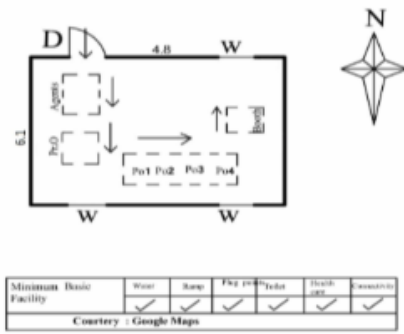

Google Map View

Polling Station Building Front View

Polling Station Front View

Cad View

Key MAP View

- a) Land marks
- b) Road names
- c) Traffic flow

சட்டமன்றத் தொகுதியின் எண் மற்றும் பெயர் : 117-கவுண்டம்பாளையம் பிரிவு எண் மற்றும் பெயர் 1-வார்டு எண் 35 வ உ சி நகர் மேற்கு 1வது வீதி