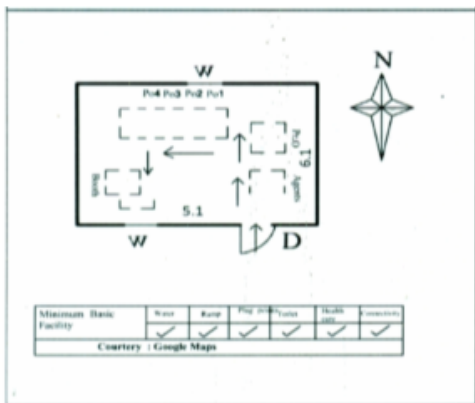

Google Map View

Polling Station Building Front View

Polling Station Front View

Cad View

Key MAP View

1 பெயர் : விஜயா கணவர் பெயர்: தம்பிதுரை வீட்டு எண் : 1 வயது : 47 பாலினம் : பெண்	WJB0897165 Photo is available	2 பெயர் : சூரியா தந்தை பெயர்: வீரபத்திரன் வீட்டு எண் : 1E வயது : 43 பாலினம் : ஆண்	MPR2632370 Photo is available	3 பெயர் : மீரா கணவர் பெயர்: சூரியா வீட்டு எண் : 1E வயது : 40 பாலினம் : பெண்	MPR5787296 Photo is available
#2 4 பெயர் : கந்தசாமி கா தந்தை பெயர்: காளியப்பன் வீட்டு எண் : 5E வயது : 53 பாலினம் : ஆண்	MPR2330132 Photo is available	5 பெயர் : ராணி கணவர் பெயர்: கந்தசாமி வீட்டு எண் : 5E வயது : 49 பாலினம் : பெண்	MPR2330124 Photo is available	6 பெயர் : பொன்னரசி கணவர் பெயர்: பசுபதி வீட்டு எண் : 7E வயது : 58 பாலினம் : பெண்	WJB3781754 Photo is available
7 பெயர் : பாலாஜி தந்தை பெயர்: பசுபதி வீட்டு எண் : 7E வயது : 40 பாலினம் : ஆண்	MPR2632214 Photo is available	8 பெயர் : நல்லம்மாள் கணவர் பெயர்: எதிரிகவுண்டர் வீட்டு எண் : 8E வயது : 80 பாலினம் : பெண்	MPR2787471 Photo is available	9 பெயர் : சின்னக்கா கணவர் பெயர்: வீரமலை வீட்டு எண் : 8E வயது : 45 பாலினம் : பெண்	MPR5789672 Photo is available
10 பெயர் : சரசா கணவர் பெயர்: ரங்கன் வீட்டு எண் : 9E வயது : 60 பாலினம் : பெண்	MPR2632164 Photo is available	11 பெயர் : சிவக்குமார் தந்தை பெயர்: ரங்கன் வீட்டு எண் : 9E வயது : 44 பாலினம் : ஆண்	MPR5788344 Photo is available	12 பெயர் : மருதை தந்தை பெயர்: ஆறுமுகம் வீட்டு எண் : 13E வயது : 55 பாலினம் : ஆண்	MPR2632123 Photo is available
13 பெயர் : ஈஸ்வரி கணவர் பெயர்: காளிதாஸ் வீட்டு எண் : 20E வயது : 45 பாலினம் : பெண்	MPR2640530 Photo is available	14 பெயர் : கமலம்மாள் கணவர் பெயர்: ஆறுமுகம் வீட்டு எண் : 21E வயது : 65 பாலினம் : பெண்	MPR8899270 Photo is available	15 பெயர் : காமாட்சி கணவர் பெயர்: கருப்புசாமி வீட்டு எண் : 23E வயது : 62 பாலினம் : பெண்	MPR8897837 Photo is available
16 பெயர் : ஹரிதாஸ் சூ தாயின் பெயர்: மீரா சூ வீட்டு எண் : 47/33 வயது : 19 பாலினம் : ஆண்	WJB5117007 Photo is available				