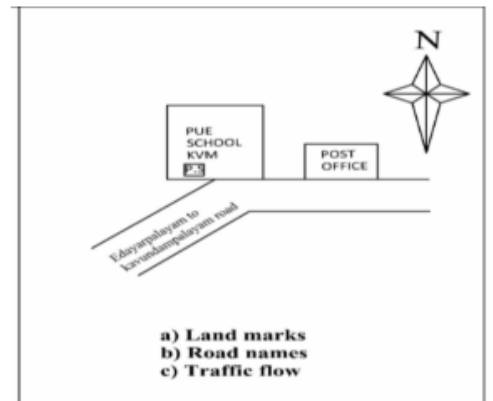

Cad View

Key MAP View