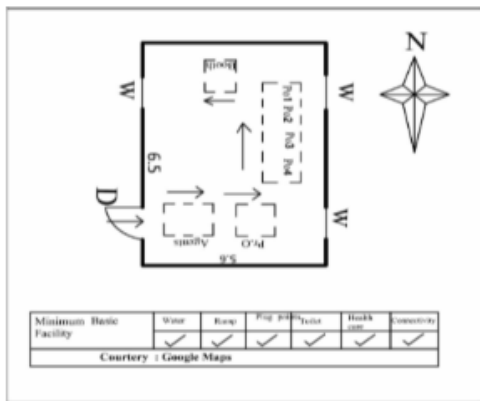

Google Map View

Polling Station Building Front View

Polling Station Front View

Cad View

Key MAP View

1 பெயர் : ஜானகி கணவர் பெயர் : நாராயணன் வீட்டு எண் : 2/6842சி, பிருந்தாவன் 5வது வ வயது : 33 பாலினம் : பெண்	WJB1027952	2 பெயர் : ராஜகோபால் தந்தை பெயர் : அருணாசலம் வீட்டு எண் : 4 வயது : 64 பாலினம் : ஆண்	WJB4688164	3 பெயர் : நித்ய தந்தை பெயர் : சுரேஷ் வீட்டு எண் : 4 வயது : 37 பாலினம் : பெண்	NLT1393966
4 பெயர் : பரணி பரியா தந்தை பெயர் : ராஜகோபால் வீட்டு எண் : 4 வயது : 32 பாலினம் : பெண்	WJB1758952	5 பெயர் : பிரதீப் தந்தை பெயர் : ராஜகோபால் வீட்டு எண் : 5 வயது : 38 பாலினம் : ஆண்	WJB0092924	6 பெயர் : சுகீதா தந்தை பெயர் : ராஜகோபால் வீட்டு எண் : 5 வயது : 30 பாலினம் : பெண்	WJB1759034
7 பெயர் : சுமந்த் தந்தை பெயர் : தங்கவேல் தங்கவேல் வீட்டு எண் : 5ஏ24 வயது : 22 பாலினம் : ஆண்	WJB4769832	8 பெயர் : மு ஜெயனி கணவர் பெயர் : முரளிதரன் வீட்டு எண் : 5ஏ3 39 செல்வவிநாயகர் கோவில் வ வயது : 56 பாலினம் : பெண்	MPR1997196	9 பெயர் : கார்த்திகேயன் ப தந்தை பெயர் : பரமசிவம் வீட்டு எண் : 7/35 வயது : 46 பாலினம் : ஆண்	WJB4260550
10 பெயர் : பிரியங்கா தந்தை பெயர் : கார்த்திகேயன் வீட்டு எண் : 7/35 வயது : 23 பாலினம் : பெண்	WJB4251047	11 பெயர் : கா நவீனா தந்தை பெயர் : கார்த்திகேயன் வீட்டு எண் : 7/35 வயது : 19 பாலினம் : பெண்	WJB5107388	12 பெயர் : ஈஸ்வரி கணவர் பெயர் : விரிந்தேஷ் வீட்டு எண் : 8 வயது : 45 பாலினம் : பெண்	WJB4613097
13 பெயர் : சிந்து தந்தை பெயர் : மாரியப்பன் வீட்டு எண் : 9 வயது : 36 பாலினம் : பெண்	WJB0409623	14 பெயர் : முருகானந்தம் தந்தை பெயர் : கிருஷ்ணராஜ் வீட்டு எண் : 9/11ஏ வயது : 46 பாலினம் : ஆண்	WJB0089102	15 பெயர் : குமரேசன் தந்தை பெயர் : சுந்தரமூர்த்தி வீட்டு எண் : 11-52 வயது : 29 பாலினம் : ஆண்	WJB3204526
16 பெயர் : மோகன்குமார் தந்தை பெயர் : சுருளிராஜ் வீட்டு எண் : 11-52 வயது : 28 பாலினம் : ஆண்	WJB3204534	17 பெயர் : சரவணன் தந்தை பெயர் : கிருஷ்ணசாமி வீட்டு எண் : 12 வயது : 53 பாலினம் : ஆண்	MPR5768122	18 பெயர் : பரமேஸ்வரன் தந்தை பெயர் : கிருஷ்ணசாமி வீட்டு எண் : 12 வயது : 52 பாலினம் : ஆண்	MPR5764196
19 பெயர் : அய்யம்மாள் கணவர் பெயர் : சரவணன் வீட்டு எண் : 12 வயது : 47 பாலினம் : பெண்	MPR5768239	20 பெயர் : சரண்யா தந்தை பெயர் : சண்முகம் வீட்டு எண் : 12 வயது : 34 பாலினம் : பெண்	WJB1617927	21 பெயர் : மரகதமணி தந்தை பெயர் : செல்வராஜ் வீட்டு எண் : 12 வயது : 32 பாலினம் : பெண்	WJB4613121
22 பெயர் : மின்ஹாஜ்பேகம் கணவர் பெயர் : முகமதுஜலாலுதீன் வீட்டு எண் : 12/8,2வது தளம் ராஜேஷ் ரெசிடென் வயது : 65 பாலினம் : பெண்	MPR5710199	23 பெயர் : சாந்தலிங்கம் தந்தை பெயர் : நஞ்சப்பன் வீட்டு எண் : 14 வயது : 58 பாலினம் : ஆண்	WJB3774239	24 பெயர் : பாப்பாத்தி கணவர் பெயர் : சாந்தலிங்கம் வீட்டு எண் : 14 வயது : 56 பாலினம் : பெண்	WJB3774247
25 பெயர் : சதீஸ்குமார் தந்தை பெயர் : சாந்தலிங்கம் வீட்டு எண் : 14 வயது : 38 பாலினம் : ஆண்	MPR3321445	26 பெயர் : ராமலிங்கம் தந்தை பெயர் : மாரிமுத்து வீட்டு எண் : 15 வயது : 59 பாலினம் : ஆண்	WJB3774254	27 பெயர் : தங்கமணி கணவர் பெயர் : ராமலிங்கம் வீட்டு எண் : 15 வயது : 57 பாலினம் : பெண்	WJB3774262
28 பெயர் : சாந்தி கணவர் பெயர் : சதாசிவம் வீட்டு எண் : 15 வயது : 51 பாலினம் : பெண்	WJB0632059	29 பெயர் : உதயகுமார் தந்தை பெயர் : ராமலிங்கம் வீட்டு எண் : 15-3A வயது : 36 பாலினம் : ஆண்	WJB0598276	30 பெயர் : சீனிவாசன் தந்தை பெயர் : மாரிமுத்து வீட்டு எண் : 16 வயது : 45 பாலினம் : ஆண்	MPR5772371