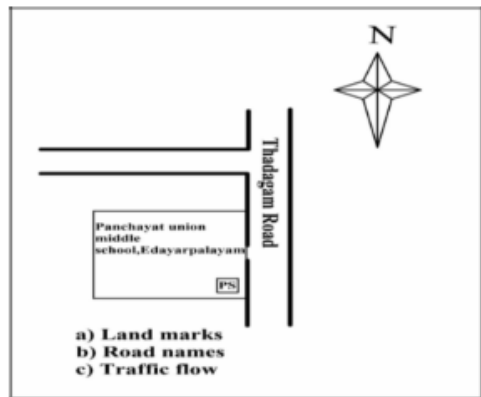

Key MAP View