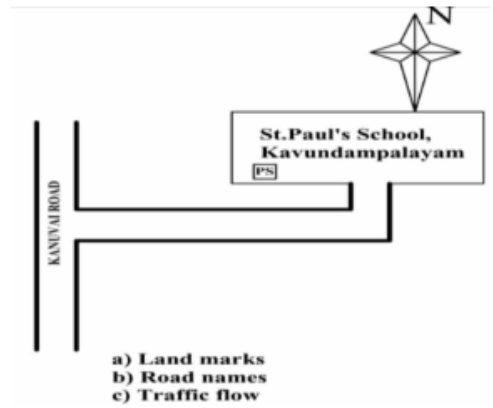

Key MAP View