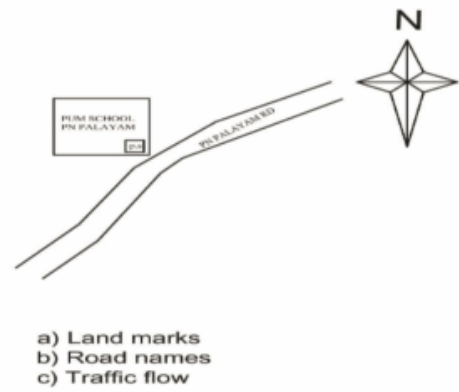

Key MAP View