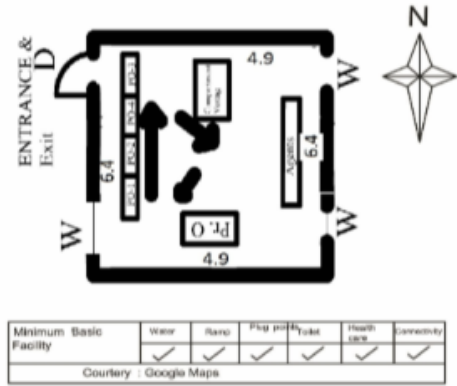

**Google Map View**

**Polling Station Building Front View**

**Polling Station Front View**

**Cad View**

**Key MAP View**

1 பெயர் : சுப்புராஜ் தந்தை பெயர்: வெங்கடசாமி வீட்டு எண் : 3-1-6 வயது : 67 பாலினம் : ஆண்	WJB2208975 Photo is available	2 பெயர் : பழப்பவள்ளி கணவர் பெயர்: சுப்புராஜ் வீட்டு எண் : 3-1-6 வயது : 63 பாலினம் : பெண்	WJB2208983 Photo is available	3 பெயர் : கோகுல் தந்தை பெயர்: சுப்புராஜ் வீட்டு எண் : 3-1-6 வயது : 30 பாலினம் : ஆண்	WJB2208991 Photo is available
4 பெயர் : லாவண்யா தந்தை பெயர்: செந்தில்குமார் வீட்டு எண் : 3-1ஏ வயது : 32 பாலினம் : பெண்	WJB3219292 Photo is available	5 பெயர் : பத்மாவதி தந்தை பெயர்: மாணிக்கம் வீட்டு எண் : 3-5 வயது : 50 பாலினம் : பெண்	ATS2602498 Photo is available	6 பெயர் : கோதண்டராமன் தந்தை பெயர்: மணி வீட்டு எண் : 4 வயது : 61 பாலினம் : ஆண்	WJB4427142 Photo is available
7 பெயர் : பத்மாவதி கணவர் பெயர்: கோதண்டராமன் வீட்டு எண் : 4 வயது : 55 பாலினம் : பெண்	WJB4427118 Photo is available	8 பெயர் : லோகேஷ் தந்தை பெயர்: கோதண்டராமன் வீட்டு எண் : 4 வயது : 27 பாலினம் : ஆண்	WJB4427241 Photo is available	9 பெயர் : ஷாலினி தந்தை பெயர்: கோதண்டராமன் வீட்டு எண் : 4 வயது : 23 பாலினம் : பெண்	WJB4427233 Photo is available
10 பெயர் : பிரிந்தா தந்தை பெயர்: சுப்பரமணி வீட்டு எண் : 4a வயது : 28 பாலினம் : பெண்	WJB2998540 Photo is available	11 பெயர் : சோ வள்ளி கணவர் பெயர்: சோமசுந்தரம் வீட்டு எண் : 6 வயது : 45 பாலினம் : பெண்	WJB4776217 Photo is available	12 பெயர் : சந்தோஷ் தந்தை பெயர்: சுப்பிரமணியம் வீட்டு எண் : 6-4B வயது : 26 பாலினம் : ஆண்	WJB4060166 Photo is available
13 பெயர் : ஜெயராம் தந்தை பெயர்: ஈஸ்வரமூர்த்தி வீட்டு எண் : 6/862 வயது : 29 பாலினம் : ஆண்	WJB3271715 Photo is available	14 பெயர் : மகேஷ்வரி கணவர் பெயர்: கோபால் வீட்டு எண் : 13 வயது : 40 பாலினம் : பெண்	WJB1148410 Photo is available	15 பெயர் : யழநேஷ்வரி தந்தை பெயர்: ராஜா வீட்டு எண் : 14ஏ வயது : 25 பாலினம் : பெண்	WJB4103578 Photo is available
16 பெயர் : தேவயாணி கணவர் பெயர்: நாராயணசாமி வீட்டு எண் : 15/6 வயது : 60 பாலினம் : பெண்	WJB1639517 Photo is available	17 பெயர் : விமலா கணவர் பெயர்: சுரேஷ் வீட்டு எண் : 15-6 வயது : 48 பாலினம் : பெண்	WJB0343996 Photo is available	18 பெயர் : சுரேஷ் தந்தை பெயர்: சிக்கண்பையா வீட்டு எண் : 15-6 வயது : 47 பாலினம் : ஆண்	WJB0344309 Photo is available
19 பெயர் : சாந்தி கணவர் பெயர்: வரதராஜ் வீட்டு எண் : 15-6 வயது : 40 பாலினம் : பெண்	WJB0662486 Photo is available	20 பெயர் : சிவக்குமார் தந்தை பெயர்: ராமன் வீட்டு எண் : 15-6A4 வயது : 50 பாலினம் : ஆண்	WJB2566586 Photo is available	21 பெயர் : பழனிசாமி தந்தை பெயர்: நல்லையா வீட்டு எண் : 15/7-1 வயது : 50 பாலினம் : ஆண்	WJB4299749 Photo is available
22 பெயர் : புவனேஸ்வரி கணவர் பெயர்: பழனிசாமி வீட்டு எண் : 15/7-1 வயது : 39 பாலினம் : பெண்	WJB4278925 Photo is available	23 பெயர் : பெரியசாமி தந்தை பெயர்: நல்லையா வீட்டு எண் : 15-7-2 வயது : 55 பாலினம் : ஆண்	WJB4427167 Photo is available	24 பெயர் : பாப்பாள் கணவர் பெயர்: பெரியசுவாமி வீட்டு எண் : 15/7-2 வயது : 50 பாலினம் : பெண்	JBB3727187 Photo is available
25 பெயர் : சிவக்குமார் தந்தை பெயர்: நித்தியஅந்தம் வீட்டு எண் : 15/15-2 வயது : 51 பாலினம் : ஆண்	WJB3271756 Photo is available	26 பெயர் : சுதாதேவி கணவர் பெயர்: சிவக்குமார் வீட்டு எண் : 15/15-2 வயது : 50 பாலினம் : பெண்	WJB3271749 Photo is available	27 பெயர் : தர்சன் தந்தை பெயர்: சிவக்குமார் வீட்டு எண் : 15/15-2 வயது : 27 பாலினம் : ஆண்	WJB3271723 Photo is available
28 பெயர் : செந்தில்குமார் தந்தை பெயர்: ஜெயச்சந்திரன் வீட்டு எண் : 15-22B-75 வயது : 45 பாலினம் : ஆண்	WJB2566727 Photo is available	29 பெயர் : சத்திய அபிராமி கணவர் பெயர்: காசிராஜா வீட்டு எண் : 15-64-1 வயது : 33 பாலினம் : பெண்	WJB2998557 Photo is available	30 பெயர் : வசந்தா கணவர் பெயர்: ராஜா ரத்தினம் வீட்டு எண் : 15-79 வயது : 69 பாலினம் : பெண்	WJB3271830 Photo is available