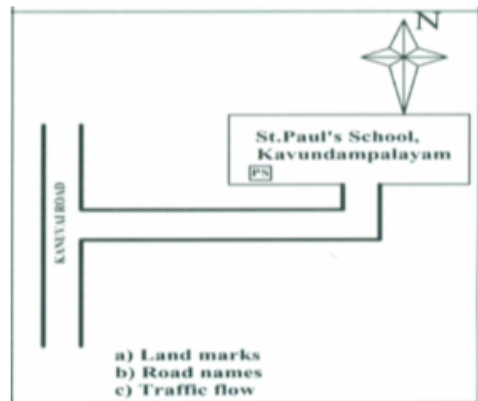

Key MAP View