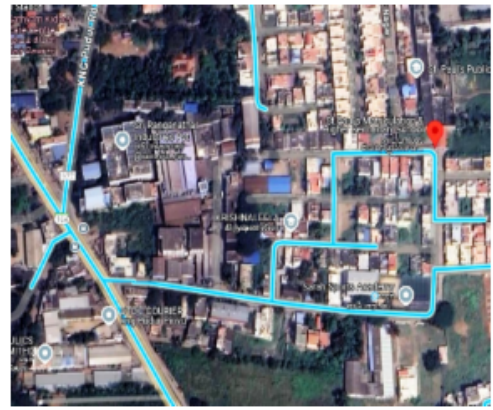

Google Map View