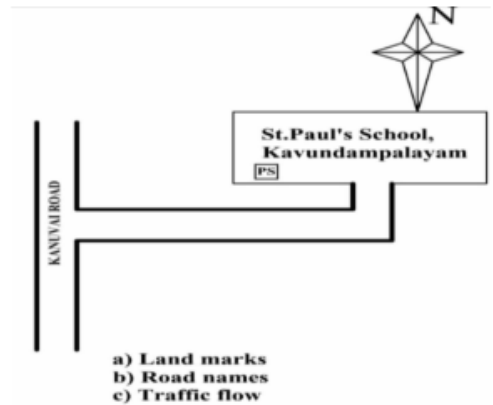

Cad View

Key MAP View