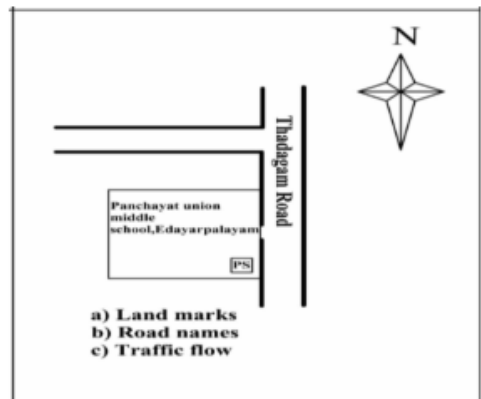

Key MAP View