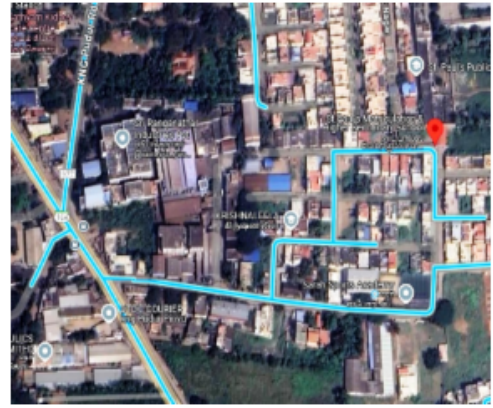

Google Map View