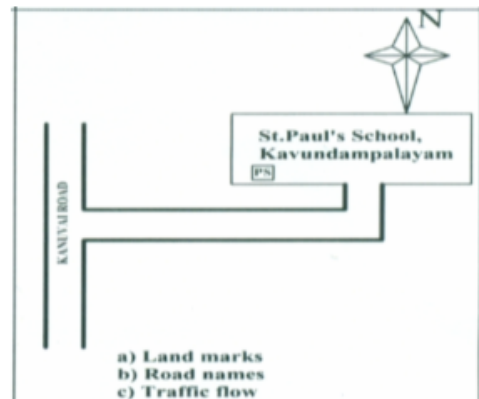

Google Map View

Polling Station Building Front View

Polling Station Front View

Cad View

Key MAP View

1 பெயர் : பாக்கியம் கணவர் பெயர்: ராமசாமி வீட்டு எண் : 1 வயது : 73 பாலினம் : பெண்	MPR2419505 Photo is available	2 பெயர் : உஷாராணி கணவர் பெயர்: விஸ்வநாதன் வீட்டு எண் : 1 வயது : 65 பாலினம் : பெண்	WJB3765484 Photo is available	3 பெயர் : ஹரிஹரன் தந்தை பெயர்: பத்மநாபன் வீட்டு எண் : 1 வயது : 63 பாலினம் : ஆண்	WJB2497808 Photo is available
4 பெயர் : லேகா கணவர் பெயர்: ஹரிஹரன் வீட்டு எண் : 1 வயது : 59 பாலினம் : பெண்	WJB2497899 Photo is available	5 பெயர் : பூம்பொழிலன் தந்தை பெயர்: பழனிச்சாமி வீட்டு எண் : 1 வயது : 59 பாலினம் : ஆண்	MPR2010650 Photo is available	6 பெயர் : சத்தியமூர்த்தி தந்தை பெயர்: மருதாசலம் வீட்டு எண் : 1 வயது : 58 பாலினம் : ஆண்	WJB0464685 Photo is available
7 பெயர் : உமாதேவி கணவர் பெயர்: பூம்பொழிலன் வீட்டு எண் : 1 வயது : 51 பாலினம் : பெண்	MPR1981596 Photo is available	8 பெயர் : அன்புச்செல்வி கணவர் பெயர்: சத்தியமூர்த்தி வீட்டு எண் : 1 வயது : 48 பாலினம் : பெண்	WJB0463794 Photo is available	9 பெயர் : நித்யா தந்தை பெயர்: விஸ்வநாதன் வீட்டு எண் : 1 வயது : 41 பாலினம் : பெண்	MPR5676606 Photo is available
10 பெயர் : குருபரன் தாயின் பெயர்: மீரா வீட்டு எண் : 1 வயது : 29 பாலினம் : ஆண்	WJB3020583 Photo is available	11 பெயர் : செல்வமுத்துகுமரன் தந்தை பெயர்: கும்பேஸ்வரன் வீட்டு எண் : 1-1-1 வயது : 51 பாலினம் : ஆண்	WJB1766708 Photo is available	12 பெயர் : ஸ்ரீ வித்யா செ தந்தை பெயர்: செல்வமுத்துகுமரன் வீட்டு எண் : 1-1-1 வயது : 19 பாலினம் : பெண்	WJB5016175 Photo is available
13 பெயர் : ஜெபின் ராஜ் தந்தை பெயர்: கனக ராஜ் வீட்டு எண் : 1/3 வயது : 25 பாலினம் : ஆண்	WJB4888715 Photo is available	14 பெயர் : ஐஸ்வர்யா தந்தை பெயர்: ஜெயகுமார் வீட்டு எண் : 1/3 வயது : 24 பாலினம் : பெண்	WJB4094413 Photo is available	15 பெயர் : அப்துல்கபூர் தந்தை பெயர்: அப்துல்காதர் வீட்டு எண் : 1-6 வயது : 77 பாலினம் : ஆண்	WJB0461756 Photo is available
16 பெயர் : நாரஜகான் கணவர் பெயர்: அப்துல்கபூர் வீட்டு எண் : 1-6 வயது : 75 பாலினம் : பெண்	WJB0464735 Photo is available	17 பெயர் : சாதிக்பாஷா தந்தை பெயர்: அப்துல்பாஷா வீட்டு எண் : 1-6 வயது : 49 பாலினம் : ஆண்	WJB0461764 Photo is available	18 பெயர் : சாதாபுசேன்- தந்தை பெயர்: அப்துல்கபூர் வீட்டு எண் : 1-6 வயது : 47 பாலினம் : ஆண்	WJB0463653 Photo is available
19 பெயர் : அவ்ரிமாதபாஆம் தந்தை பெயர்: சாதிக்பாஷா வீட்டு எண் : 1-6 வயது : 43 பாலினம் : ஆண்	WJB0463927 Photo is available	20 பெயர் : தர்சினி தந்தை பெயர்: ஜெயகுமார் வீட்டு எண் : 1/1 1 முதல் தெரு வயது : 26 பாலினம் : பெண்	RIV2412765 Photo is available	21 பெயர் : வரலெட்சுமி கணவர் பெயர்: மெய்கண்டன் வீட்டு எண் : 1/18 வயது : 51 பாலினம் : பெண்	WJB3321627 Photo is available
22 பெயர் : மீரா தந்தை பெயர்: சும்பலாணன் வீட்டு எண் : 1-18 வயது : 48 பாலினம் : பெண்	WJB0464099 Photo is available	23 பெயர் : மெய்கண்டன் தந்தை பெயர்: கல்யாணசுந்தரம் வீட்டு எண் : 1-18 வயது : 46 பாலினம் : ஆண்	WJB0464719 Photo is available	24 பெயர் : ஜெஸிகிரேனி சா கணவர் பெயர்: சாமுவேல் வீட்டு எண் : 1-33 வயது : 44 பாலினம் : பெண்	WJB0463612 Photo is available
25 பெயர் : மகேஸ்வரி கணவர் பெயர்: ஹரிதாஸ் வீட்டு எண் : 1/33 வயது : 38 பாலினம் : பெண்	WJB1286038 Photo is available	26 பெயர் : முத்துக்குமார் மா தந்தை பெயர்: மாரிமுத்து வீட்டு எண் : 1/33 வயது : 33 பாலினம் : ஆண்	WJB4909727 Photo is available	# 27 பெயர் : மேகவர்க்கினி தந்தை பெயர்: பூம்பொழிலன் வீட்டு எண் : 1-33A வயது : 28 பாலினம் : பெண்	WJB2662625 Photo is available
28 பெயர் : போதும்பொண்ணு மா தந்தை பெயர்: மாணிக்கம் வீட்டு எண் : 1/33 வயது : 20 பாலினம் : பெண்	WJB5009659 Photo is available	29 பெயர் : முத்துலட்சுமி கணவர் பெயர்: முத்துராமன் வீட்டு எண் : 1/33டி வெள்ளையம்மாள் தோட்டம் வயது : 34 பாலினம் : பெண்	WJB5084546 Photo is available	30 பெயர் : வெள்ளையம்மாள் கணவர் பெயர்: ரங்கசாமி வீட்டு எண் : 2 வயது : 70 பாலினம் : பெண்	WJB3789229 Photo is available