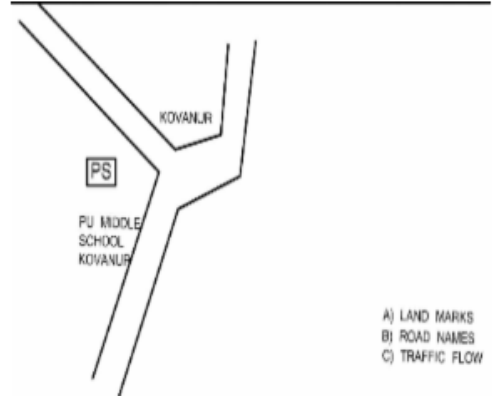

Key MAP View