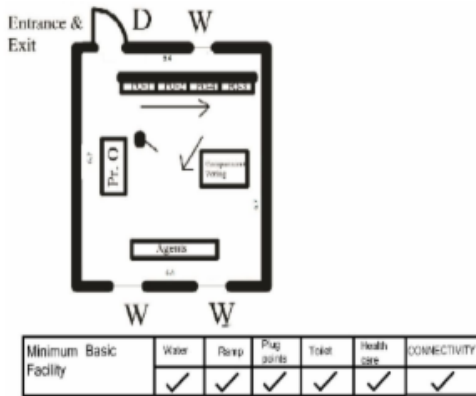

Google Map View

Polling Station Building Front View

AC - 117 Koundampalayam (Front Building View)

Polling Station Front View

AC - 117 Koundampalayam (Front Building View)

Cad View

Key MAP View

1 பெயர் : சுசிலா கணவர் பெயர்: ஆறுமுகம் வீட்டு எண் : 2-45-8 வயது : 75 பாலினம் : பெண்	WJB4484903 Photo is available	2 பெயர் : சாந்தாமணி கணவர் பெயர்: தேவதாஸ் வீட்டு எண் : 2-153 வயது : 60 பாலினம் : பெண்	WJB3474590 Photo is available	3 பெயர் : ராஜேந்திரன் தந்தை பெயர்: ராயப்பகவுடர் வீட்டு எண் : 2-156 வயது : 65 பாலினம் : ஆண்	WJB3474608 Photo is available
4 பெயர் : செண்பகம் கணவர் பெயர்: ராஜேந்திரன் வீட்டு எண் : 2-156 வயது : 55 பாலினம் : பெண்	WJB3474616 Photo is available	5 பெயர் : துரைசாமி தந்தை பெயர்: ராயப்பகவுடர் வீட்டு எண் : 2-157 வயது : 70 பாலினம் : ஆண்	WJB3474624 Photo is available	6 பெயர் : பிரகாஷ் தந்தை பெயர்: துரைசாமி வீட்டு எண் : 2-157 வயது : 53 பாலினம் : ஆண்	FRW4295002 Photo is available
7 பெயர் : நீலவேணி கணவர் பெயர்: ராஜன் வீட்டு எண் : 2-162 வயது : 57 பாலினம் : பெண்	WJB3474657 Photo is available	8 பெயர் : ராஜேஸ்வரி தந்தை பெயர்: மனோகரன் வீட்டு எண் : 2-162 வயது : 55 பாலினம் : பெண்	WJB3474665 Photo is available	9 பெயர் : மது தந்தை பெயர்: செளந்தரராஜ் வீட்டு எண் : 2-247 வயது : 29 பாலினம் : ஆண்	WJB2203903 Photo is available
10 பெயர் : சித்ரா கணவர் பெயர்: பால்பாண்டி வீட்டு எண் : 2/265 வயது : 47 பாலினம் : பெண்	WJB1634492 Photo is available	11 பெயர் : பத்திரசாமி தந்தை பெயர்: பொன்னுசாமி வீட்டு எண் : 2-274 வயது : 56 பாலினம் : ஆண்	WJB2203911 Photo is available	12 பெயர் : மணிகண்டன் தந்தை பெயர்: வேலுசாமி வீட்டு எண் : 2/404 வயது : 26 பாலினம் : ஆண்	WJB4052692 Photo is available
13 பெயர் : அசோக்குமார் தந்தை பெயர்: கருப்புசாமி வீட்டு எண் : 2/417 வயது : 26 பாலினம் : ஆண்	WJB4054110 Photo is available	14 பெயர் : பார்த்திபன் தந்தை பெயர்: ஆனந்தகுமார் வீட்டு எண் : 2/419 வயது : 28 பாலினம் : ஆண்	WJB3267838 Photo is available	15 பெயர் : சுசிலா கணவர் பெயர்: வெற்றிவேல் வீட்டு எண் : 2/429 வயது : 37 பாலினம் : பெண்	WJB4261616 Photo is available
16 பெயர் : ஹரிபிரசாந்த் ஜெ தந்தை பெயர்: ஜெயராஜன் வீட்டு எண் : 2/443 வயது : 38 பாலினம் : ஆண்	WJB5015730 Photo is available	17 பெயர் : கலைச்செல்வி தந்தை பெயர்: கந்தசாமி வீட்டு எண் : 2/447 வயது : 24 பாலினம் : பெண்	WJB4129516 Photo is available	18 பெயர் : தினேஷ் தந்தை பெயர்: பாலன் வீட்டு எண் : 2/449 வயது : 36 பாலினம் : ஆண்	WJB0329003 Photo is available
19 பெயர் : ஷீலா தந்தை பெயர்: ராஜன் வீட்டு எண் : 2/449 வயது : 32 பாலினம் : பெண்	WJB1136472 Photo is available	20 பெயர் : மேகலா கணவர் பெயர்: பிரவேன் வீட்டு எண் : 2/450 வயது : 31 பாலினம் : பெண்	WJB4264867 Photo is available	21 பெயர் : அபீ தந்தை பெயர்: செல்வராஜ் வீட்டு எண் : 2/450 வயது : 25 பாலினம் : ஆண்	WJB4129581 Photo is available
22 பெயர் : சஞ்சீவ் தந்தை பெயர்: சக்திவேல் வீட்டு எண் : 2/450/11 வயது : 26 பாலினம் : ஆண்	WJB4052882 Photo is available	23 பெயர் : சந்திர பிரகாஷ் தந்தை பெயர்: பாலு குட்டி ஆர் வீட்டு எண் : 2-450-12சி வயது : 32 பாலினம் : ஆண்	WJB1136597 Photo is available	24 பெயர் : ரேஷ்மா கணவர் பெயர்: சந்திரபிரகாஷ் வீட்டு எண் : 2/450-12ஸீ வயது : 31 பாலினம் : பெண்	WJB4052809 Photo is available
25 பெயர் : தேவராஜ் தந்தை பெயர்: கிட்டன் வீட்டு எண் : 2-450-14 வயது : 52 பாலினம் : ஆண்	WJB2204327 Photo is available	26 பெயர் : சுகுந்தாள் கணவர் பெயர்: தேவராஜன் வீட்டு எண் : 2-450-14 வயது : 51 பாலினம் : பெண்	WJB3482429 Photo is available	27 பெயர் : அபிஷ் தந்தை பெயர்: தேவராஜ் வீட்டு எண் : 2-450-14 வயது : 30 பாலினம் : ஆண்	WJB1633585 Photo is available
28 பெயர் : சரண் தந்தை பெயர்: தேவராஜ் வீட்டு எண் : 2-450-14 வயது : 27 பாலினம் : ஆண்	WJB3075181 Photo is available	29 பெயர் : சசிகுமார் தந்தை பெயர்: ரங்கசாமி வீட்டு எண் : 2/454 வயது : 50 பாலினம் : ஆண்	WJB3384849 Photo is available	30 பெயர் : சனத்குமார் தந்தை பெயர்: துரைசாமி வீட்டு எண் : 2/455 வயது : 29 பாலினம் : ஆண்	WJB3267911 Photo is available