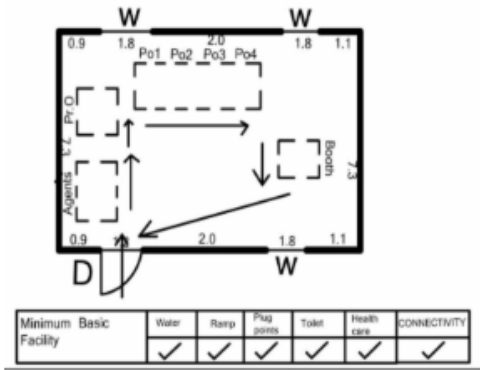

**Google Map View**

**Polling Station Building Front View**

**Polling Station Front View**

**Cad View**

**Key MAP View**

1 பெயர் : ஜெ திருமகன் கணவர் பெயர்: ஜெகநாதன் வீட்டு எண் : 1 வயது : 57 பாலினம் : பெண்	WJB4713848 Photo is available	2 பெயர் : செல்வி கணவர் பெயர்: செங்கண் வீட்டு எண் : 1 வயது : 48 பாலினம் : பெண்	WJB4542833 Photo is available	3 பெயர் : சுவாமி திவ்யநாமானந்தா தந்தை பெயர்: சுவாமி ரங்கநாதநந்தா வீட்டு எண் : 1 வயது : 46 பாலினம் : ஆண்	TRQ0674911 Photo is available
S2 4 பெயர் : பவித்ரா முருகன் தந்தை பெயர்: முருகன் வீட்டு எண் : 1 வயது : 28 பாலினம் : ஆண்	WJB4873071 Photo is available	5 பெயர் : டேவிட் தந்தை பெயர்: க்ரூஸ் வீட்டு எண் : 2 வயது : 59 பாலினம் : ஆண்	WJB4790135 Photo is available	6 பெயர் : சத்திய பிரேம் தந்தை பெயர்: காளிதாஸ் வீட்டு எண் : 3G வயது : 31 பாலினம் : ஆண்	WJB2567709 Photo is available
S 7 பெயர் : ராஜ்குமார் கே தந்தை பெயர்: கனகராஜ் வீட்டு எண் : 4/133பி வயது : 32 பாலினம் : ஆண்	WJB4801643 Photo is available	8 பெயர் : சண்முகப்பிரியா கணவர் பெயர்: சரவணன் வீட்டு எண் : 5 வயது : 42 பாலினம் : பெண்	WJB1149343 Photo is available	9 பெயர் : சிவராஜ் கி தந்தை பெயர்: கிருஷ்ணா வீட்டு எண் : 5 வயது : 41 பாலினம் : ஆண்	WJB4660221 Photo is available
10 பெயர் : ஷிவானி தந்தை பெயர்: ரஞ்சித் குமார் வீட்டு எண் : 6-70 வயது : 25 பாலினம் : பெண்	WJB4103446 Photo is available	11 பெயர் : ஸாரவேஷ் ஸ் ர் தந்தை பெயர்: ராஜாராமன் ஸ் வீட்டு எண் : 9 வயது : 21 பாலினம் : ஆண்	WJB4711594 Photo is available	12 பெயர் : சாரண்யா தந்தை பெயர்: குருமுர்த்தி வீட்டு எண் : 9-52A வயது : 32 பாலினம் : ஆண்	WJB1648229 Photo is available
S 13 பெயர் : லாவண்யா தந்தை பெயர்: சுபிரஷ் வீட்டு எண் : 10-70 வயது : 29 பாலினம் : பெண்	WJB2209575 Photo is available	S2 14 பெயர் : வித்யா கணவர் பெயர்: மகேஷ்வரன் வீட்டு எண் : 11/20b வயது : 38 பாலினம் : பெண்	WJB4120358 Photo is available	15 பெயர் : ரிஜுவானா கணவர் பெயர்: அப்துல் ஹக்கீம் வீட்டு எண் : 12-பி வயது : 25 பாலினம் : பெண்	WTD2987626 Photo is available
16 பெயர் : சஞ்ஜனா சே தந்தை பெயர்: சேஷாத்திரி வீட்டு எண் : 13 சி வயது : 23 பாலினம் : பெண்	WJB4918512 Photo is available	17 பெயர் : விவேக் தந்தை பெயர்: தங்கவேலு வீட்டு எண் : 15 வயது : 31 பாலினம் : ஆண்	WJB2566982 Photo is available	18 பெயர் : நிஷாந் தந்தை பெயர்: தங்கவேலு வீட்டு எண் : 15 வயது : 29 பாலினம் : ஆண்	WJB2566883 Photo is available
19 பெயர் : உஷா கணவர் பெயர்: சேவியர் வீட்டு எண் : 15-23 வயது : 53 பாலினம் : பெண்	WJB1648245 Photo is available	20 பெயர் : ஆண்டனிஜாக்சன் தந்தை பெயர்: சேவியர் வீட்டு எண் : 15-23 வயது : 34 பாலினம் : ஆண்	WJB1648252 Photo is available	21 பெயர் : ஆண்டனி மெல் கிப்சன் தந்தை பெயர்: சேவியர் வீட்டு எண் : 15-23 வயது : 32 பாலினம் : ஆண்	WJB2567188 Photo is available
22 பெயர் : சலிநிசா கணவர் பெயர்: அஜும்தீன் வீட்டு எண் : 15-35 வயது : 57 பாலினம் : பெண்	WJB1149210 Photo is available	23 பெயர் : ரஜனிகாந்த் தந்தை பெயர்: சுந்தரராஜன் வீட்டு எண் : 15-35 வயது : 50 பாலினம் : ஆண்	WJB2199479 Photo is available	24 பெயர் : பவித்ரா கணவர் பெயர்: ரஜனிகாந்த் வீட்டு எண் : 15-35 வயது : 43 பாலினம் : பெண்	WJB2199453 Photo is available
25 பெயர் : பரத் தந்தை பெயர்: ரவீந்திரன் வீட்டு எண் : 15-35 வயது : 42 பாலினம் : ஆண்	WJB2199487 Photo is available	26 பெயர் : வித்யாலக்ஷ்மி கணவர் பெயர்: பரத் வீட்டு எண் : 15-35 வயது : 39 பாலினம் : பெண்	WJB2199461 Photo is available	27 பெயர் : திவ்யா தந்தை பெயர்: சண்முகம் வீட்டு எண் : 15-51 வயது : 33 பாலினம் : பெண்	WJB1149194 Photo is available
28 பெயர் : விஜய் தந்தை பெயர்: பொன்னுசாமி வீட்டு எண் : 17-11 வயது : 26 பாலினம் : ஆண்	WJB4103438 Photo is available	29 பெயர் : மஞ்சுநாத் செ தந்தை பெயர்: செல்வம் வீட்டு எண் : 21ஏ-3 அர்ஜுன் இல்லம் வயது : 27 பாலினம் : ஆண்	WJB5064159 Photo is available	30 பெயர் : கோவரி கோவரி கணவர் பெயர்: நர்சிங் பகதூர் வீட்டு எண் : 21சி வயது : 66 பாலினம் : பெண்	SMP0426759 Photo is available