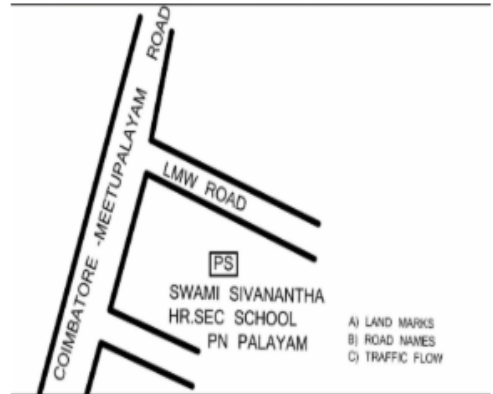

Key MAP View